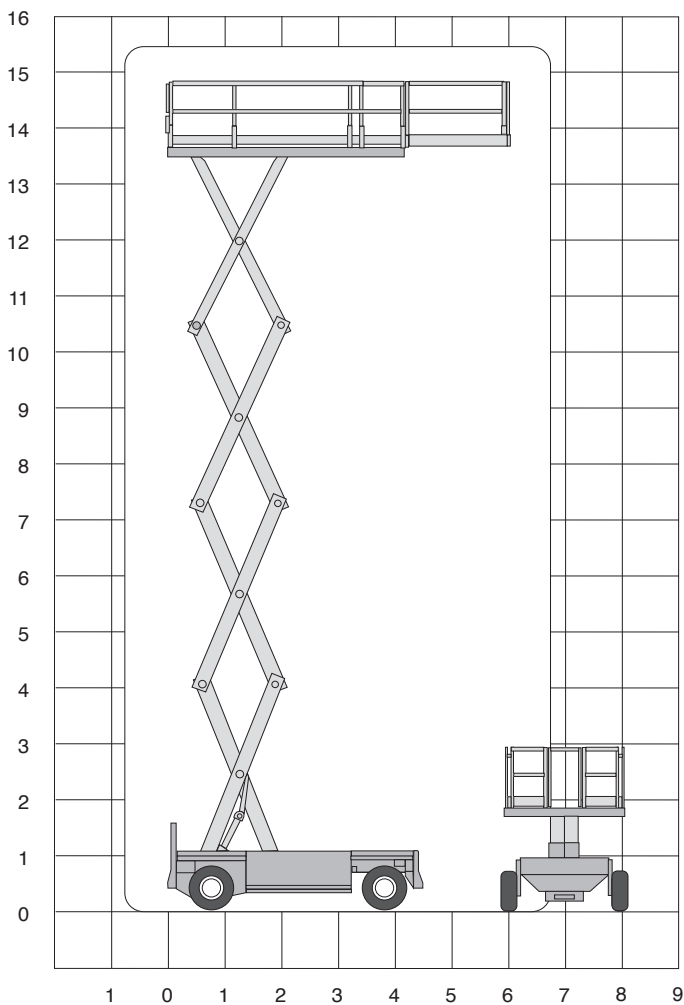

HOLLAND LIFT Q135EL24

Werkhoogte
15,50 m

Technische specificaties

Platformhoogte	13,60 m
Werkhoogte	15,50 m
Max. hefvermogen	750 kg
Platformlengte/uitgeschoven	4,26 m/6,06 m
Platformverlenging	1,80 m
Platformbreedte	2,30 m
Max. scheefstand	3°
Hoogte (+leuning)	3,06 m
Hoogte (-leuning)	2,30 m
Stempels	nee
Banden	non-marking
Lengte	4,64 m

Breedte	2,47 m
Wielbasis	3,08 m
Bodemvrijheid	0,18 m
Rijsnelheid in-/uitgeschoven	2,3 km/h/ 0,5 km/h
Draaicirkel	4,70 m
Aandrijving	accu
Gewicht	7590 kg
Gebruik binnen en buiten	ja
Max. aantal pers. binnen	2
Max. aantal pers. buiten	2
Max. hellingshoek	25%
Rijdt op volle hoogte	ja
220V aansluiting	nee