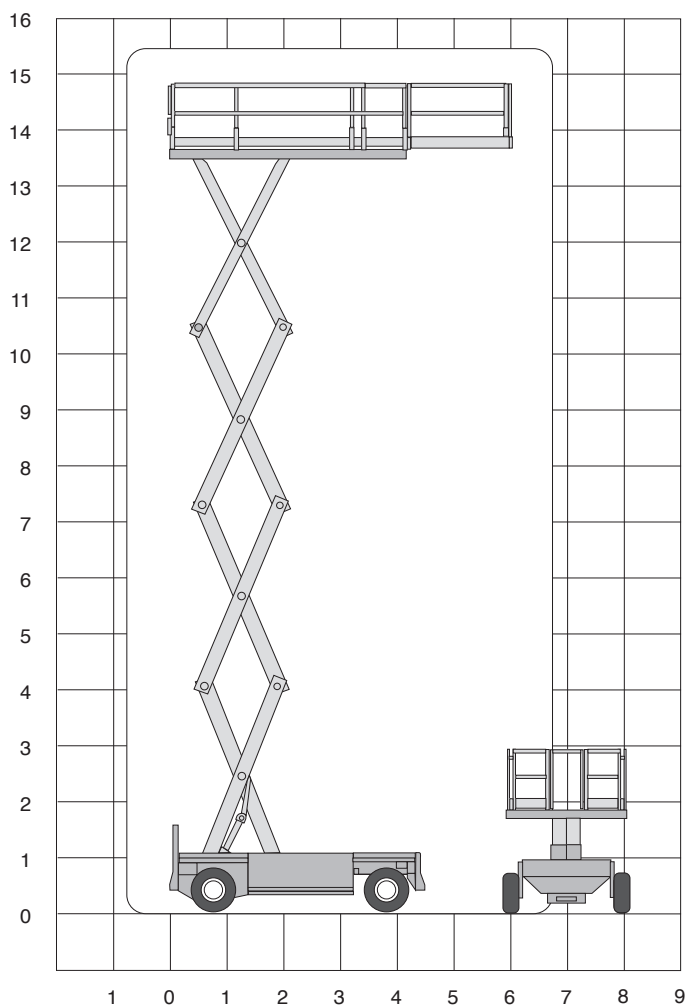

# HOLLAND LIFT Q135EL24

## Technische specificaties

<b>Platformhoogte</b>	13,60 m
<b>Werkhoogte</b>	15,50 m
<b>Max. hefvermogen</b>	750 kg
<b>Platformlengte/uitgeschoven</b>	4,26 m/6,06 m
<b>Platformverlenging</b>	1,80 m
<b>Platformbreedte</b>	2,30 m
<b>Max. scheefstand</b>	3°
<b>Hoogte (+leuning)</b>	3,06 m
<b>Hoogte (-leuning)</b>	2,30 m
<b>Stempels</b>	nee
<b>Banden</b>	non-marking
<b>Lengte</b>	4,64 m

<b>Breedte</b>	2,47 m
<b>Wielbasis</b>	3,08 m
<b>Bodemvrijheid</b>	0,18 m
<b>Rijsnelheid in-/uitgeschoven</b>	2,3 km/h/ 0,5 km/h
<b>Draaicirkel</b>	4,70 m
<b>Aandrijving</b>	batterij
<b>Gewicht</b>	4810 kg
<b>Gebruik binnen en buiten</b>	ja
<b>Max. aantal pers. binnen</b>	2
<b>Max. aantal pers. buiten</b>	2
<b>Max. hellingshoek</b>	25%
<b>Rijdt op volle hoogte</b>	ja