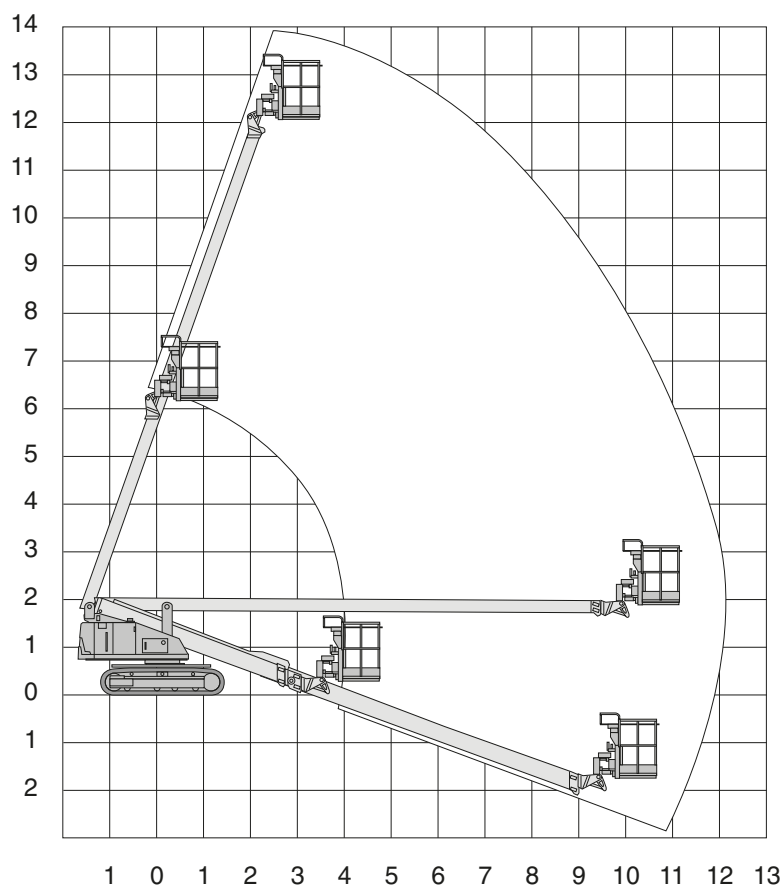

# SR12B

**Werkhoogte**  
**14,00 m**

## Technische specificaties

<b>Platformhoogte</b>	12,10 m
<b>Werkhoogte</b>	14,00 m
<b>Max. reikwijdte</b>	10,60 m
<b>Max. hefvermogen</b>	250 kg
<b>Platformlengte</b>	1,80 m
<b>Platformbreedte</b>	0,75 m
<b>Max. scheefstand</b>	5°
<b>Zwenkbereik</b>	360° continu
<b>Banden</b>	volrups
<b>Doorrijhoogte</b>	1,99 m
<b>Lengte</b>	6,33 m
<b>Breedte</b>	2,30 m

<b>Wielbasis</b>	2,04 m
<b>Bodemvrijheid</b>	0,31 m
<b>Rijsnelheid in-/uitgeschoven</b>	1,5 km/h/ 0,9 km/h
<b>Aandrijving</b>	diesel
<b>Gewicht</b>	7650 kg
<b>Gebruik buiten</b>	ja
<b>Gebruik binnen</b>	nee
<b>Max. aantal pers. buiten</b>	2
<b>Max. hellingshoek</b>	58%
<b>Met jib</b>	nee
<b>Generator</b>	ja
<b>220 V aansluiting</b>	ja