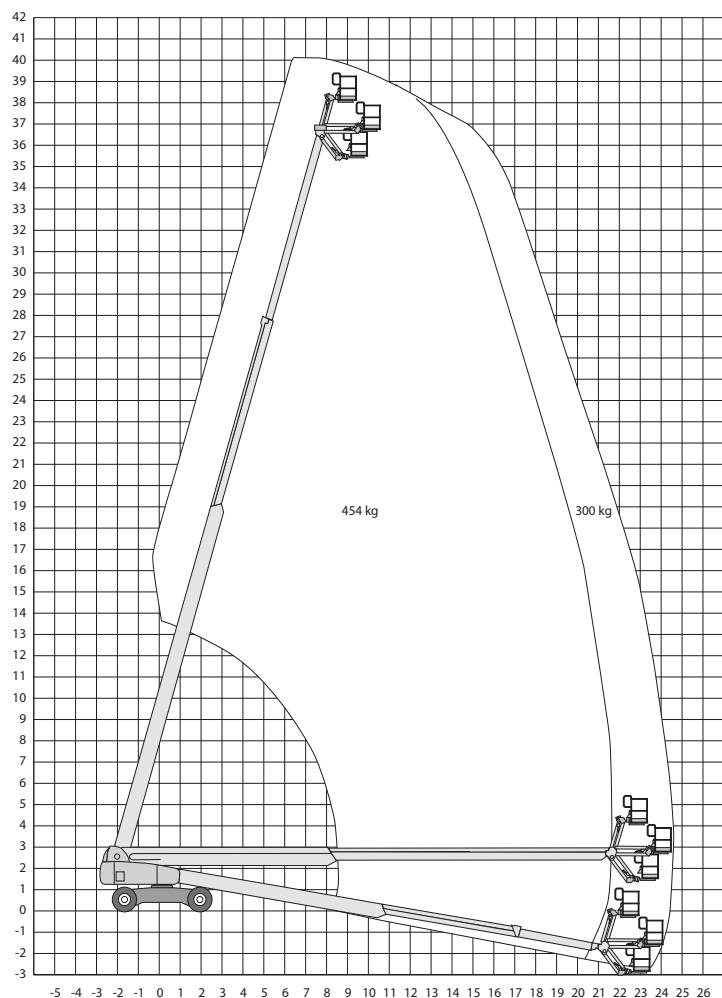

SX125XC

Werkhoogte
40,10 m

Technische specificaties

Platformhoogte	38,10 m
Werkhoogte	40,10 m
Max. reikwijdte	24,38 m
Max. hefvermogen	300/454 kg
Platformlengte	2,44 m
Platformbreedte	0,91 m
Max. scheefstand	4,5°
Zwenkbereik	360° continu
Breed zetten	ja
Banden	ruw terrein
Doorrijhoogte	3,05 m
Lengte	14,25 m
Breedte/uitgeschoven	2,49/3,94 m

Wielbasis	4,11 m
Bodemvrijheid	0,38 m
Rijsnelheid in-/uitgeschoven	4,9 km/h/ 0,6 km/h
Aandrijving	diesel
Gewicht	20700 kg
Gebruik buiten	ja
Gebruik binnen	nee
Max. aantal pers. buiten	2/3
Max. hellingshoek	40%
Met jib	ja
Generator	ja
220 V aansluiting	ja