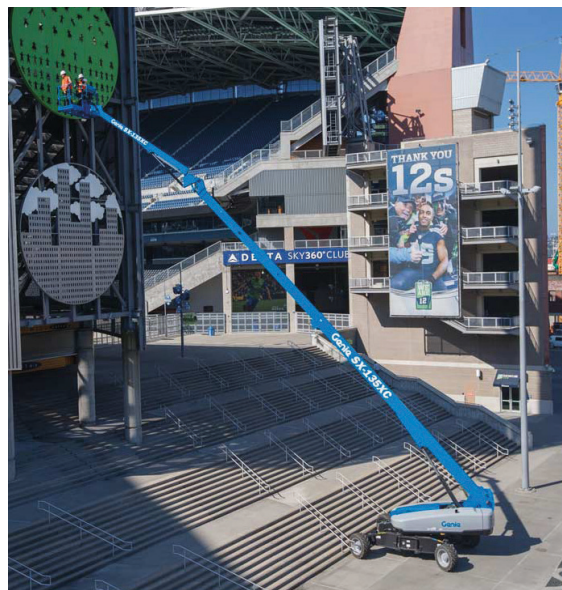

SX135XC

Werkhoogte
43,15 m

Technische specificaties

Platformhoogte	41,25 m
Werkhoogte	43,15 m
Max. reikwijdte	27,43 m
Max. hefvermogen	230/454 kg
Platformlengte	2,44 m
Platformbreedte	0,91 m
Max. scheefstand	4,5°
Zwenkbereik	360° continu
Breed zetten	ja
Banden	ruw terrein
Doorrijhoogte	3,05 m
Lengte	19,76 m
Breedte/uitgeschoven	2,49/3,94 m

Wielbasis	4,11 m
Bodemvrijheid	0,38 m
Rijsnelheid in-/uitgeschoven	4,3 km/h/ 0,65 km/h
Aandrijving	diesel
Gewicht	21546 kg
Gebruik buiten	ja
Gebruik binnen	nee
Max. aantal pers. buiten	2
Max. hellingshoek	35%
Met jib	ja
Generator	ja
220 V aansluiting	ja