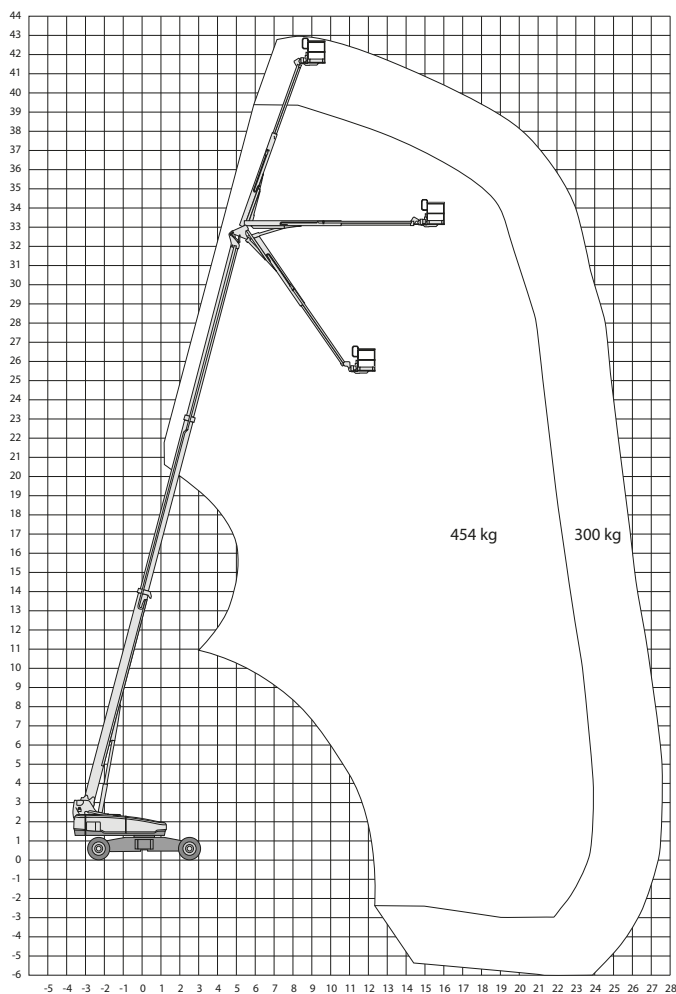

SX135XC

Werkhoogte
43,15 m

Technische specificaties

Platformhoogte	41,25 m
Werkhoogte	43,15 m
Max. reikwijdte	27,43 m
Max. hefvermogen	230/454 kg
Platformlengte	2,44 m
Platformbreedte	0,91 m
Max. scheefstand	4,5°
Zwenkbereik	360° continu
Breed zetten	ja
Banden	ruw terrein
Doorrijhoogte	3,05 m
Lengte	19,76 m
Breedte/uitgeschoven	2,49/3,94 m

Wielbasis	4,11 m
Bodemvrijheid	0,38 m
Rijsnelheid in-/uitgeschoven	4,3 km/h/ 0,65 km/h
Aandrijving	diesel
Gewicht	21546 kg
Gebruik buiten	ja
Gebruik binnen	nee
Max. aantal pers. buiten	2
Max. hellingshoek	35%
Met jib	ja
Generator	ja
220 V aansluiting	ja