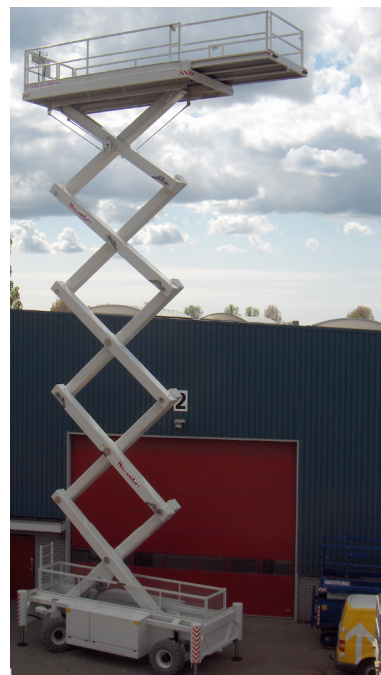

# T-210DL25

Werkhoogte  
**22,80 m**

## Technische specificaties

<b>Platformhoogte</b>	21,00 m
<b>Werkhoogte</b>	22,80 m
<b>Max. hefvermogen</b>	1000 kg
<b>Platformlengte/uitgeschoven</b>	5,22 m/7,02 m
<b>Platformverlenging</b>	1,80 m
<b>Platformbreedte</b>	2,40 m
<b>Hoogte (+leuning)</b>	4,01 m
<b>Hoogte (-leuning)</b>	3,10 m
<b>Stempels</b>	ja
<b>Banden</b>	ruw terrein
<b>Lengte</b>	5,75 m
<b>Breedte</b>	2,49 m

<b>Wielbasis</b>	3,76 m
<b>Rijsnelheid in-/uitgeschoven</b>	2,5 km/h /0,5 km/h
<b>Bodemvrijheid</b>	0,16 m
<b>Draaicirkel</b>	6,98 m
<b>Aandrijving</b>	diesel
<b>Gewicht</b>	17950 kg
<b>Gebruik buiten</b>	ja
<b>Gebruik binnen</b>	nee
<b>Max. aantal pers. buiten</b>	4
<b>Max. hellingshoek</b>	25%
<b>Rijdt op volle hoogte</b>	nee
<b>Generator</b>	ja