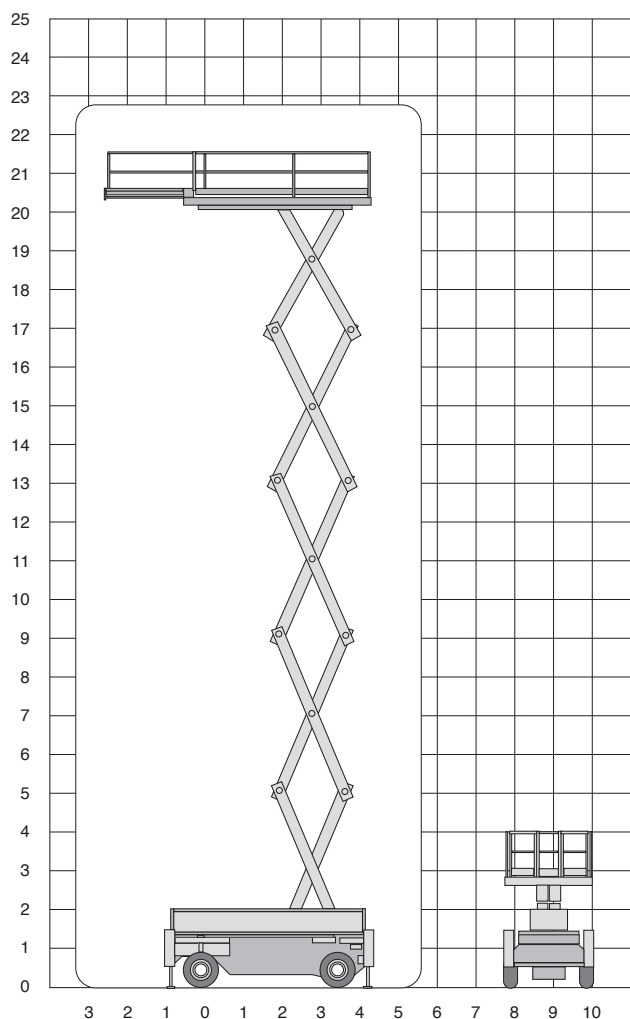

# T-210DL25

Werkhoogte  
**22,80 m**

## Technische specificaties

<b>Platformhoogte</b>	21,00 m
<b>Werkhoogte</b>	22,80 m
<b>Max. hefvermogen</b>	1000 kg
<b>Platformlengte/uitgeschoven</b>	5,22 m/7,02 m
<b>Platformverlenging</b>	1,80 m
<b>Platformbreedte</b>	2,40 m
<b>Hoogte (+leuning)</b>	4,01 m
<b>Hoogte (-leuning)</b>	3,10 m
<b>Stempels</b>	ja
<b>Banden</b>	ruw terrein
<b>Lengte</b>	5,75 m
<b>Breedte</b>	2,49 m

<b>Wielbasis</b>	3,76 m
<b>Rijsnelheid in-/uitgeschoven</b>	2,5 km/h /0,5 km/h
<b>Bodemvrijheid</b>	0,16 m
<b>Draaicirkel</b>	6,98 m
<b>Aandrijving</b>	diesel
<b>Gewicht</b>	17950 kg
<b>Gebruik buiten</b>	ja
<b>Gebruik binnen</b>	nee
<b>Max. aantal pers. buiten</b>	4
<b>Max. hellingshoek</b>	25%
<b>Rijdt op volle hoogte</b>	nee
<b>Generator</b>	ja