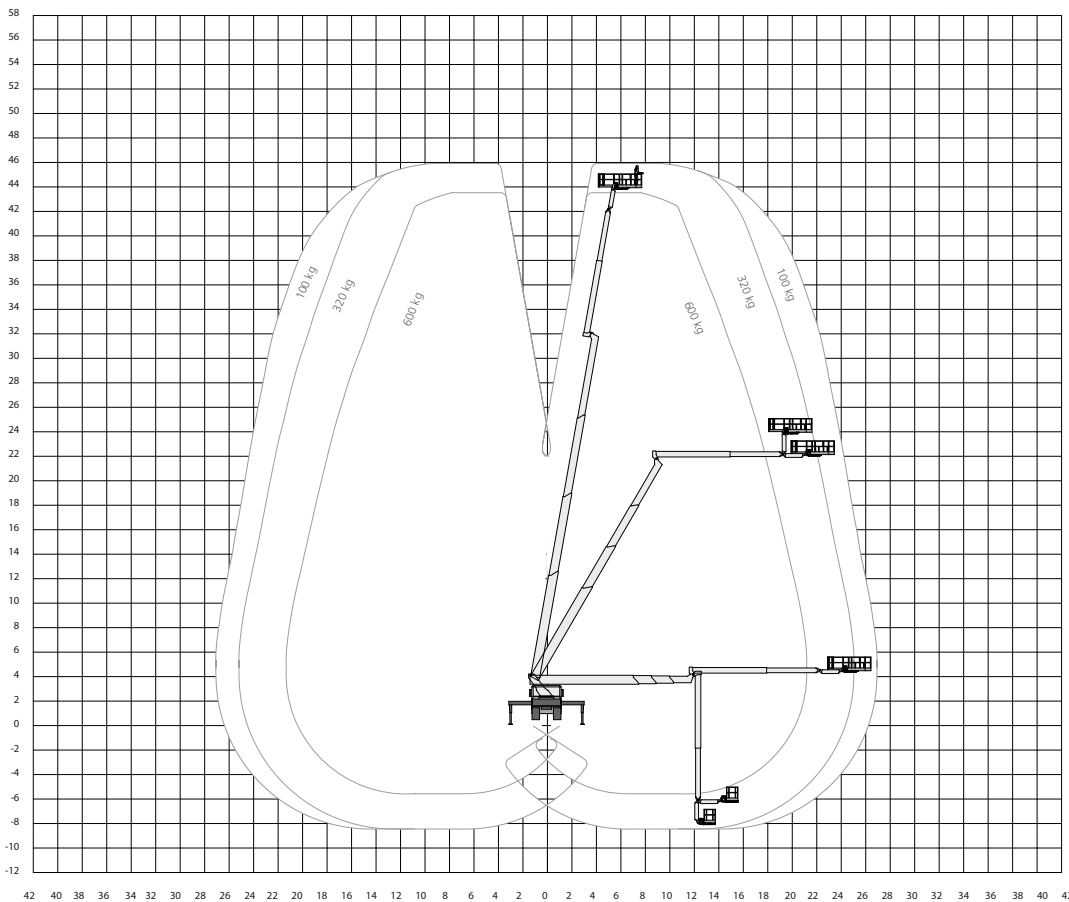

# T460

Werkhoogte  
46,00 m

## Technische specificaties

<b>Werkhoogte</b>	46,00 m
<b>Max. reikwijdte</b>	31,00 m
<b>Max. hefvermogen</b>	600 kg
<b>Platformafmeting (LxB)</b>	3,82 x 0,97 m
<b>Platformrotatie</b>	2 x 200°
<b>Zwenkbereik</b>	500°
<b>Min. afstempelbreedte*</b>	2,55 m
<b>Max. afstempelbreedte*</b>	6,50 m
<b>Afstempelbaar tot helling van</b>	2,5/4°
<b>Max. scheefstand</b>	2°
<b>220V aansluiting</b>	ja
<b>Generator/omvormer</b>	ja

<b>Lengte</b>	10,40 m
<b>Breedte</b>	2,55 m
<b>Hoogte</b>	3,75 m
<b>Gewicht</b>	18000 kg
<b>Max. aantal pers.</b>	4