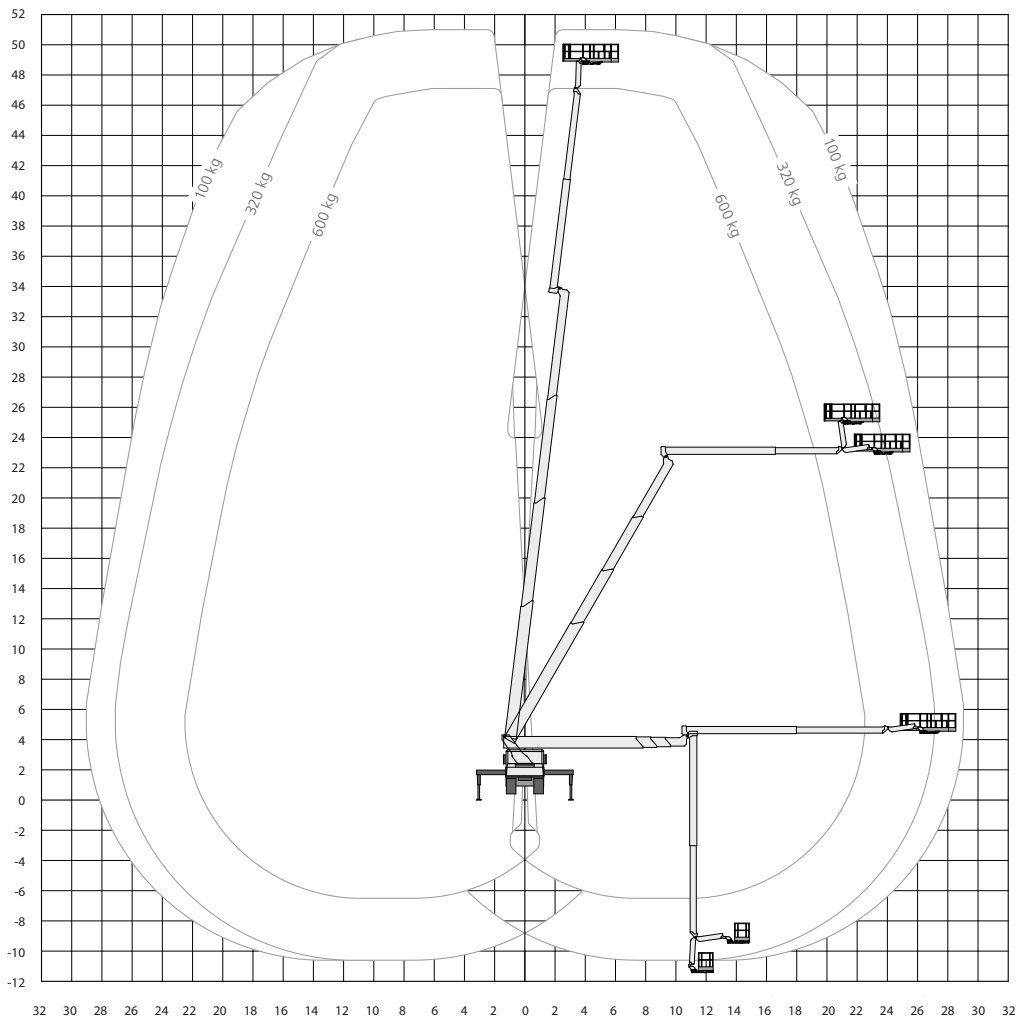

T510

Werkhoogte
51,00 m

Technische specificaties

Werkhoogte	51,00 m
Max. reikwijdte	33,00 m
Max. hefvermogen	600 kg
Platformafmeting (LxB)	3,82 x 0,97 m
Platformrotatie	2 x 220°
Zwenkbereik	500°
Min. afstempelbreedte*	2,55 m
Max. afstempelbreedte*	6,50 m
Afstempelbaar tot helling van	2,5/4°
Max. scheefstand	2°
220V aansluiting	ja
Generator/omvormer	ja

Lengte	10,40 m
Breedte	2,55 m
Hoogte	3,75 m
Gewicht	18000 kg
Max. aantal pers.	4