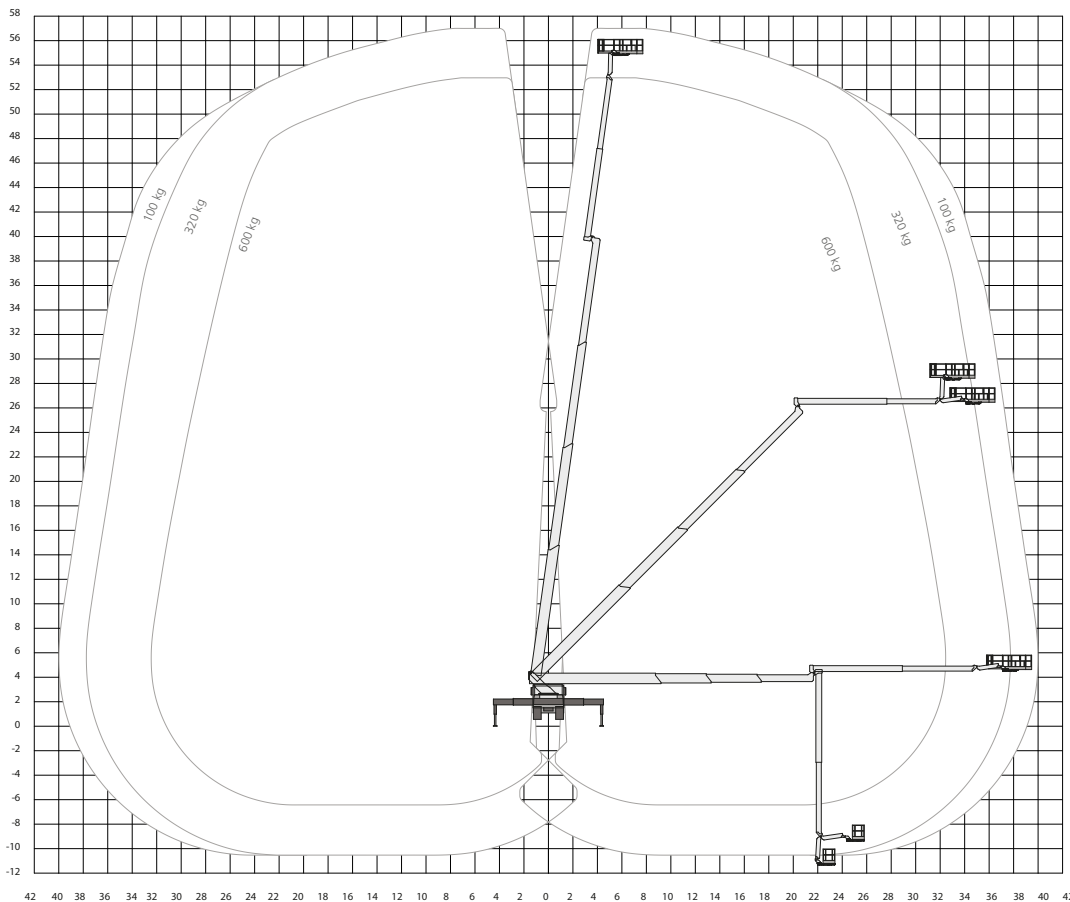

T570

Werkhoogte
57,00 m

Technische specificaties

Werkhoogte	57,00 m
Max. reikwijdte	41,00 m
Max. hefvermogen	600 kg
Platformafmeting (LxB)	3,82 x 0,97 m
Platformrotatie	2 x 220°
Zwenkbereik	500°
Min. afstempelbreedte*	2,55 m
Max. afstempelbreedte*	8,97 m
Afstempelbaar tot helling van	2,5/4°
Max. scheefstand	2°
220V aansluiting	ja
Generator/omvormer	ja

Lengte	11,90 m
Breedte	2,55 m
Hoogte	3,90 m
Gewicht	26000 kg
Max. aantal pers.	4