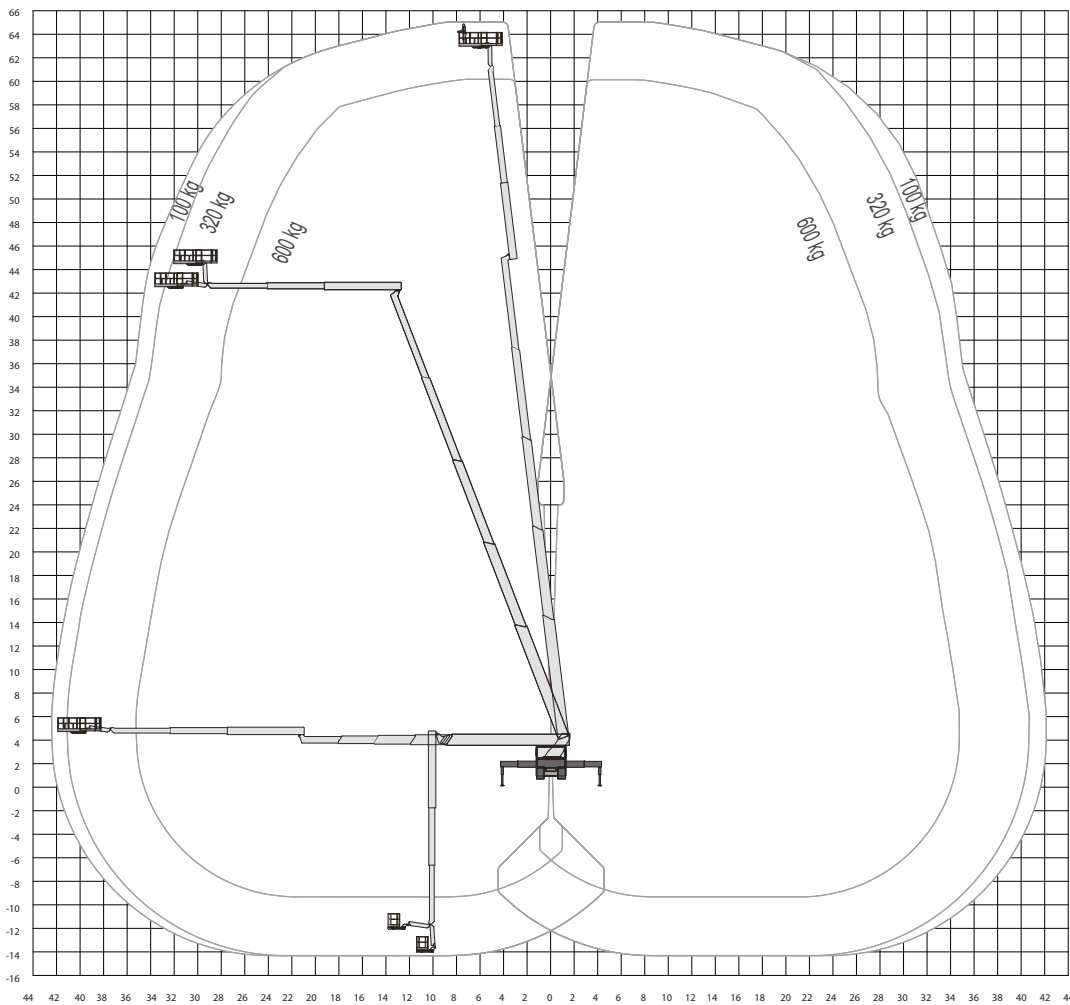

T650HF

Werkhoogte
65,00 m

Technische specificaties

Werkhoogte	65,00 m
Max. reikwijdte	42,00 m
Max. hefvermogen	600 kg
Platformafmeting (LxB)	3,82 x 0,97 m
Platformrotatie	2 x 220°
Zwenkbereik	500°
Min. afstempelbreedte*	2,55 m
Max. afstempelbreedte*	8,70 m
Afstempelbaar tot helling van	2,5/4°
Max. scheefstand	2°
220V aansluiting	ja
Generator/omvormer	nee

Lengte	11,99 m
Breedte	2,52 m
Hoogte	3,99 m
Gewicht	32000 kg
Max. aantal pers.	7