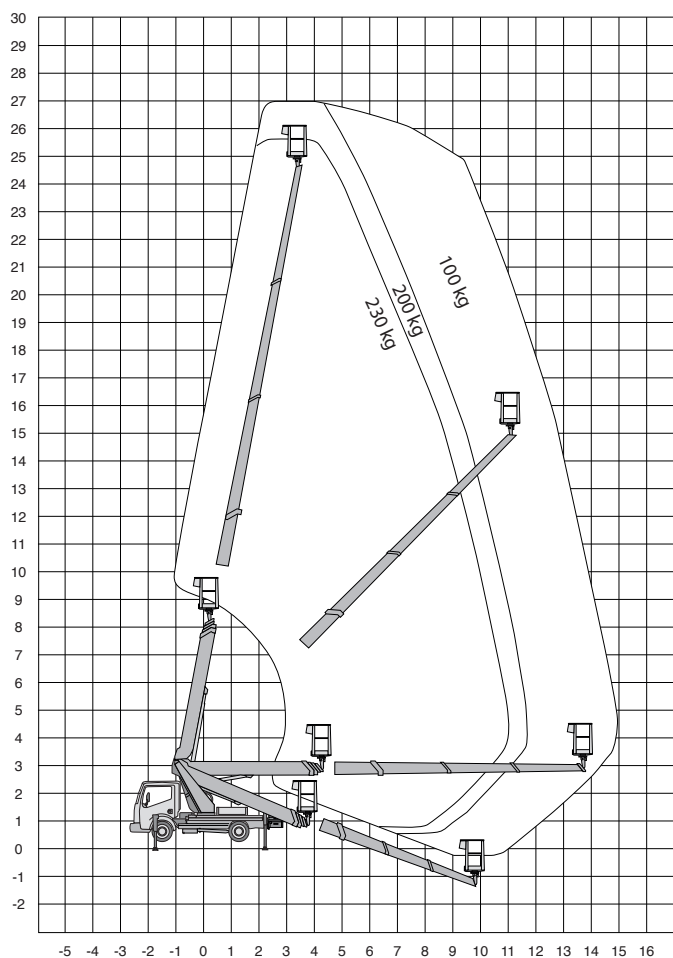

TB270 HYBRIDE

Technische specificaties

Platformhoogte	25,00 m
Werkhoogte	27,00 m
Max. reikwijdte	16,40 m
Max. hefvermogen	230 kg
Platformlengte	1,40 m
Platformbreedte	0,80 m
Zwenkbereik	450°
Doorrijhoogte	2,99 m
Lengte	6,86 m
Breedte	2,18 m
Stempels	ja

Afstempelbreedte	3,66 - 3,51 m 2,93 - 2,86 m 2,20 - 2,20 m
Afstempellengte	4,15 - 4,15 m 3,13 - 4,15 m 3,13 - 3,13 m
Afstempelbaar tot helling van	5°
Max. scheefstand	5°
Gewicht	3500 kg
Gebruik buiten	ja
Gebruik binnen	nee
Max. aantal pers. buiten	2
220 V aansluiting	ja
Generator	nee