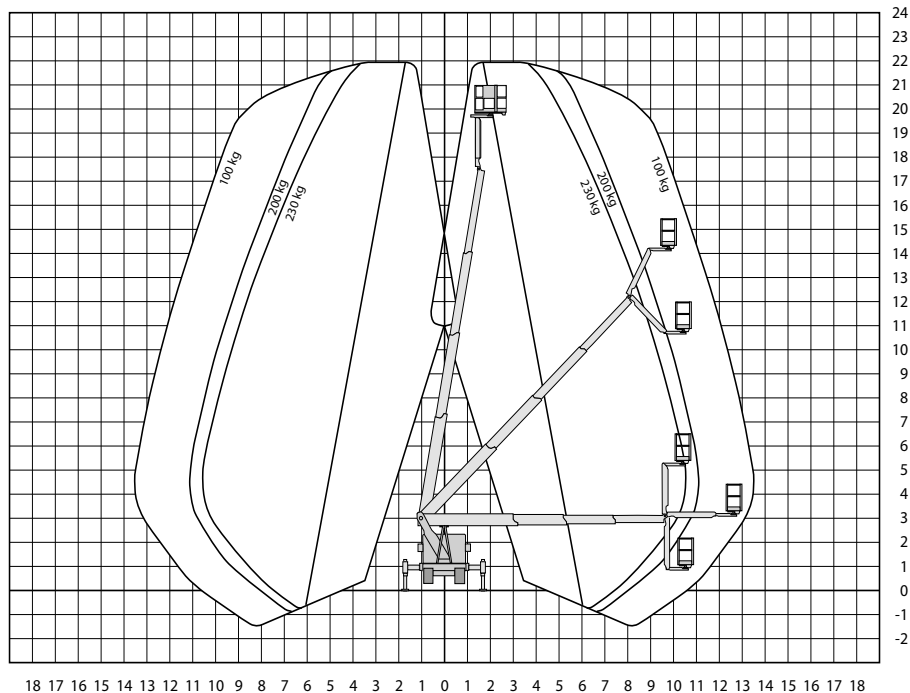

TBR220

Werkhoogte
22,00 m

Technische specificaties

Platformhoogte	20,10 m
Werkhoogte	22,00 m
Max. reikwijdte	16,80 m
Max. hefvermogen	230 kg
Platformlengte	1,40 m
Platformbreedte	0,70 m
Zwenkbereik	450°
Doorrijhoogte	2,99 m
Lengte	6,92 m
Breedte	2,18 m
Banden	luchtbanden

Stempels	ja
Afstempelbreedte	3,66 - 3,50 m 2,93 - 2,85 m 2,20 - 2,20 m
Afstempellengte	4,15 - 4,15 m 3,13 - 4,15 m 3,13 - 3,13 m
Afstempelbaar tot helling van	5°
Max. scheefstand	5°
Gewicht	3500 kg
Gebruik buiten	ja
Gebruik binnen	nee
Max. aantal pers. buiten	2
220 V aansluiting	nee