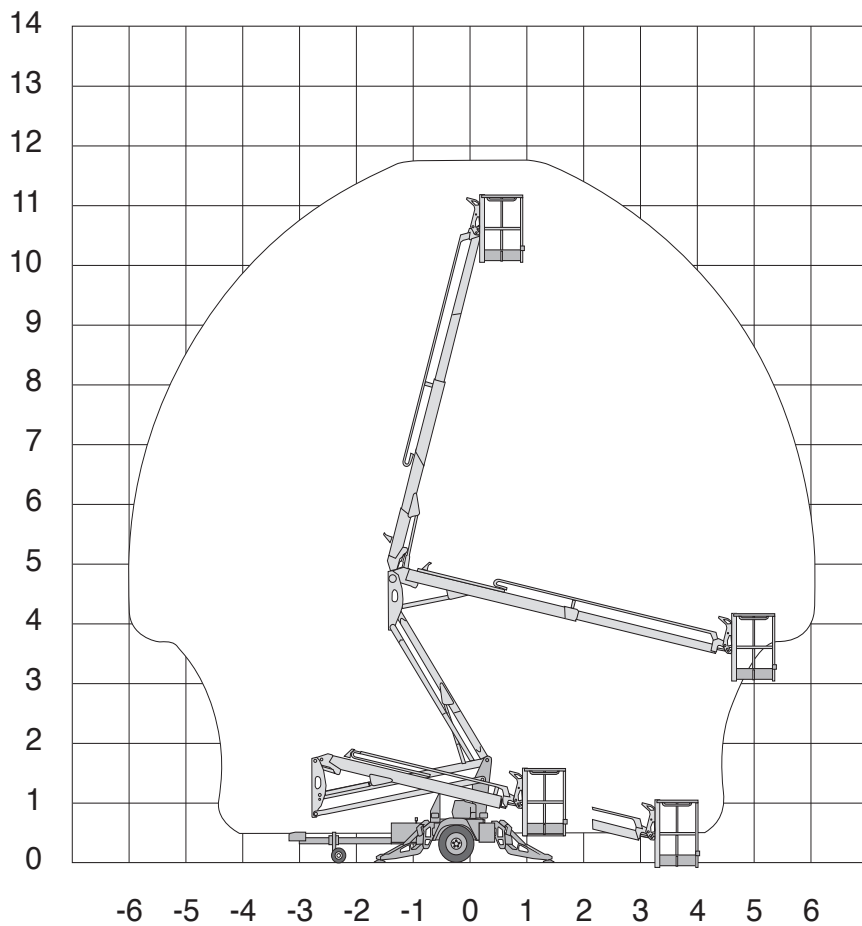

TZ34

Technische specificaties

Platformhoogte	10,36 m
Werkhoogte	12,30 m
Max. reikwijdte	5,59 m
Knikhoogte	4,90 m
Max. hefvermogen	227 kg
Platformlengte	1,12 m
Platformbreedte	0,68 m
Zwenkbereik	359°
Doorrijhoogte	1,94 m
Lengte	5,50 m
Breedte	1,45 m
Banden	luchtbanden

Stempels	ja
Afstempelbreedte/-lengte max.	3,59/3,26 m
Afstempelbaar tot helling van	11%
Max. scheefstand	10,5%
Aandrijving	accu
Gewicht	1438 kg
Gebruik buiten	ja
Gebruik binnen	ja
Max. aantal pers. buiten	2
Max. aantal pers. binnen	2
220 V aansluiting	ja