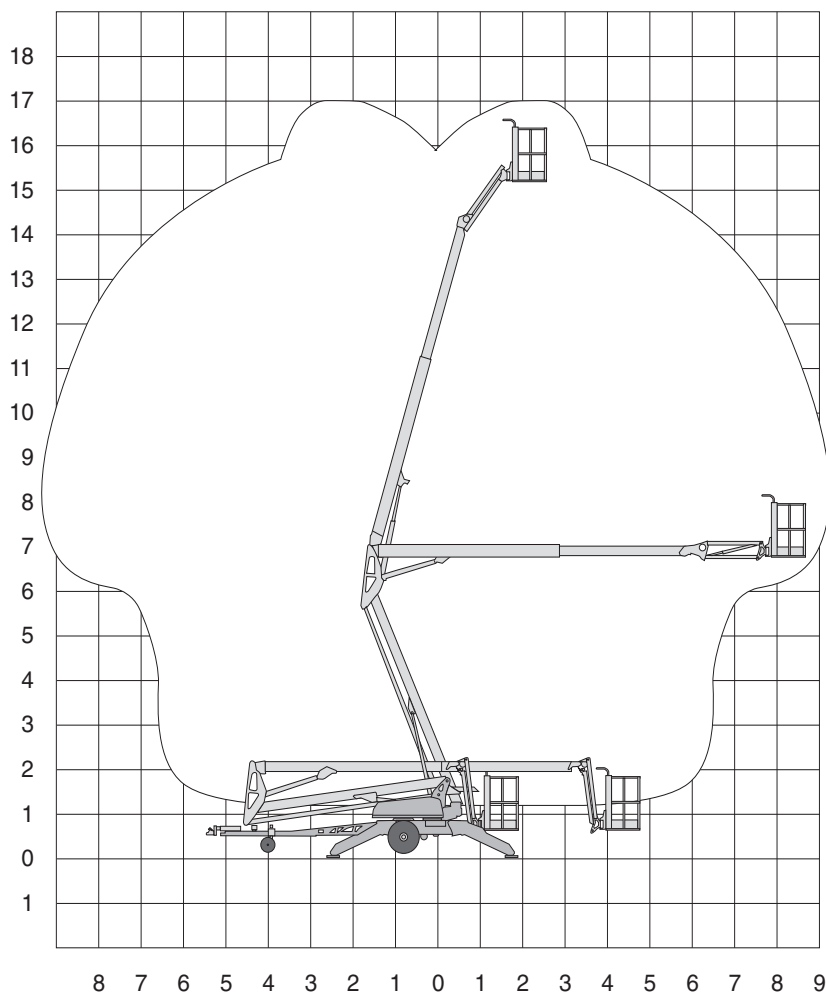

TZ50

Werkhoogte
17,10 m

Technische specificaties

| | |
|-------------------------|-------------|
| Platformhoogte | 15,10 m |
| Werkhoogte | 17,10 m |
| Max. reikwijdte | 8,90 m |
| Knikhoogte | 6,71 m |
| Max. hefvermogen | 200 kg |
| Platformlengte | 1,12 m |
| Platformbreedte | 0,68 m |
| Zwenkbereik | 359° |
| Doorrijhoogte | 2,00 m |
| Lengte | 7,16 m |
| Breedte | 1,68 m |
| Banden | luchtbanden |

| | |
|--------------------------------------|-------------|
| Stempels | ja |
| Afstempelbreedte/-lengte max. | 4,37/4,37 m |
| Afstempelbaar tot helling van | 10% |
| Max. hellinghoek | 20% |
| Aandrijving | accu |
| Gewicht | 2200 kg |
| Rijsnelheid | 1,4 km/h |
| Gebruik buiten | ja |
| Gebruik binnen | ja |
| Max. aantal pers. buiten | 2 |
| Max. aantal pers. binnen | 2 |
| 220 V aansluiting | ja |