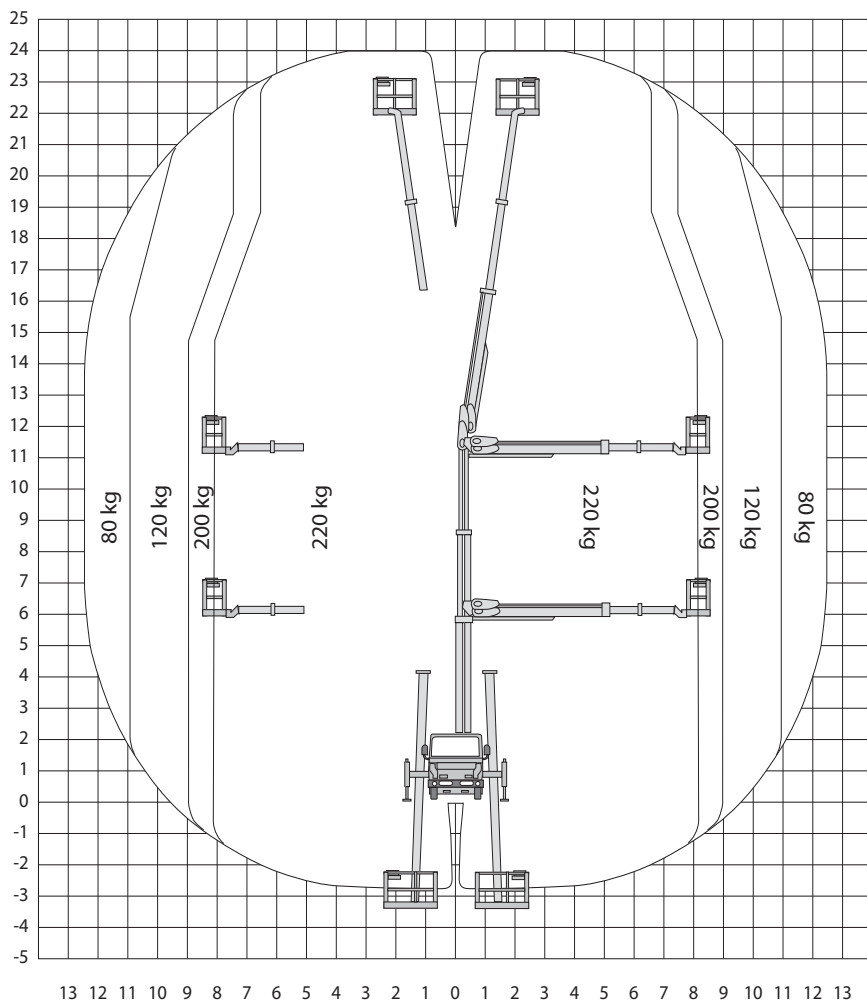

# VTX-240

  
**Werkhoogte**  
**24,20 m**

## Technische specificaties

<b>Platformhoogte</b>	22,30 m
<b>Werkhoogte</b>	24,20 m
<b>Max. reikwijdte</b>	12,50 m
<b>Knikhoogte</b>	11,00 m
<b>Max. hefvermogen</b>	220 kg
<b>Platformlengte</b>	1,40 m
<b>Platformbreedte</b>	0,70 m
<b>Zwenkbereik</b>	420°
<b>Doorrijhoogte</b>	2,40 m
<b>Lengte</b>	7,82 m
<b>Stempels</b>	ja

<b>Afstempelbreedte</b>	3,50 - 2,00 m
<b>Afstempel lengte</b>	3,50 m
<b>Afstempelbaar tot helling van</b>	5°
<b>Max. scheefstand</b>	1°
<b>Wielbasis</b>	3,4 m
<b>Gewicht</b>	3500 kg
<b>Gebruik buiten</b>	ja
<b>Gebruik binnen</b>	nee
<b>Max. aantal pers. buiten</b>	2
<b>220 V aansluiting</b>	ja
<b>Generator</b>	nee