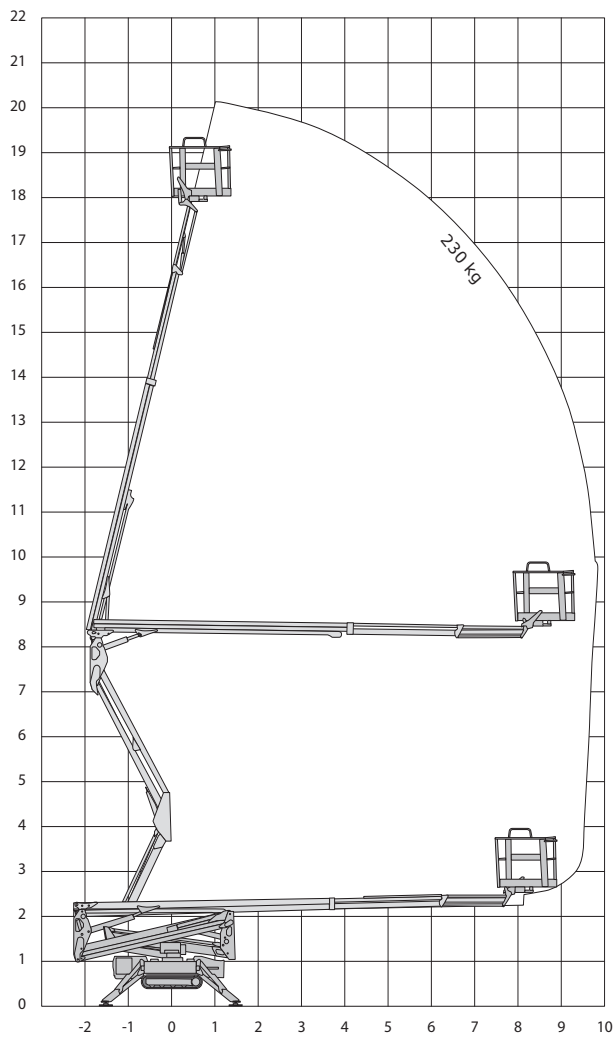

X20J PLUS

Technische specificaties

| | |
|-------------------------|------------------------|
| Platformhoogte | 18,05 m |
| Werkhoogte | 20,05 m |
| Max. reikwijdte | 9,70 m |
| Knikhoogte | 8,20 m |
| Max. hefvermogen | 230 kg |
| Platformlengte | 1,34 m |
| Platformbreedte | 0,69 m |
| Max. scheefstand | 1° |
| Banden | non-marking rupsbanden |
| Zwenkbereik | 360° |
| Doorrijhoogte | 2,00 m |
| Lengte | 5,00/4,40 m |
| Breedte | 0,80 m |

| | |
|--------------------------------------|--------------|
| Stempels | ja |
| Afstempelbreedte/-lengte | 2,92/ 2,93 m |
| Afstempelbaar tot helling van | 15° |
| Max. hellingshoek | 28,7% |
| Aandrijving | diesel/220V |
| Gewicht | 2840 kg |
| Gebruik buiten | ja |
| Gebruik binnen | ja |
| Max. aantal pers. buiten | 2 |
| Max. aantal pers. binnen | 2 |
| 220 V aansluiting | ja |
| Generator | nee |