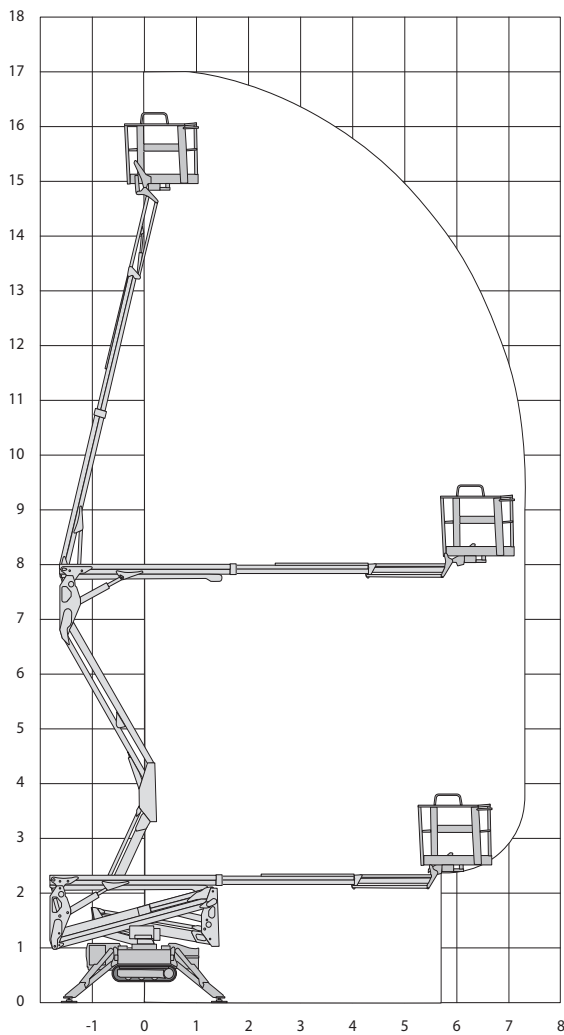

XJ17 PLUS

Werkhoogte
17,06 m

Technische specificaties

Platformhoogte	14,96 m
Werkhoogte	17,06 m
Max. reikwijdte	7,50 m
Knikhoogte	7,75 m
Max. hefvermogen	230 kg
Platformlengte	1,34 m
Platformbreedte	0,69 m
Max. scheefstand	1°
Zwenkbereik	360°
Doorrijhoogte	2,00 m
Lengte	4,53/3,90 m
Breedte	0,80 m

Stempels	ja
Afstempelbreedte/-lengte	2,89/ 2,89 m
Afstempelbaar tot helling van	12°
Max. hellingshoek	28,7%
Rijsnelheid in-/uitgeschoven	3,6/0,8 km/h
Aandrijving	diesel/220V
Gewicht	2230 kg
Gebruik buiten	ja
Gebruik binnen	ja
Max. aantal pers. buiten	2
Max. aantal pers. binnen	2
220 V aansluiting	ja