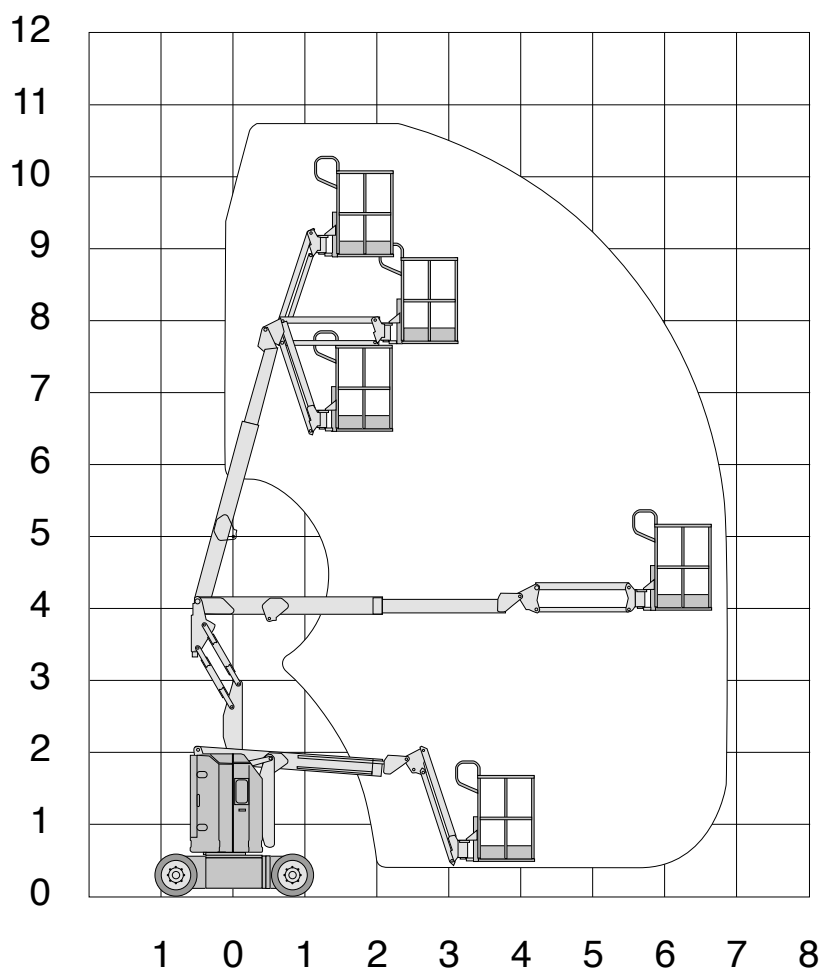

# Z30/20N RJ

## Technische specificaties

<b>Platformhoogte</b>	8,90 m
<b>Werkhoogte</b>	10,90 m
<b>Max. reikwijdte</b>	6,25 m
<b>Knikhoogte</b>	3,86 m
<b>Max. hefvermogen</b>	227 kg
<b>Platformlengte</b>	1,17 m
<b>Platformbreedte</b>	0,76 m
<b>Max. scheefstand</b>	3°
<b>Banden</b>	non-marking
<b>Zwenkbereik</b>	359°
<b>Doorrijhoogte</b>	2,00 m
<b>Lengte</b>	5,31 m
<b>Breedte</b>	1,19 m

<b>Wielbasis</b>	1,58 m
<b>Bodemvrijheid</b>	0,09 m
<b>Max. hellingshoek</b>	20%
<b>Rijsnelheid in-/uitgeschoven</b>	4,8 km/h / 1,1 km/h
<b>Aandrijving</b>	accu
<b>Gewicht</b>	6427 kg
<b>Gebruik buiten</b>	ja
<b>Gebruik binnen</b>	ja
<b>Max. aantal pers. buiten</b>	2
<b>Max. aantal pers. binnen</b>	2
<b>220 V aansluiting</b>	nee
<b>Generator</b>	nee