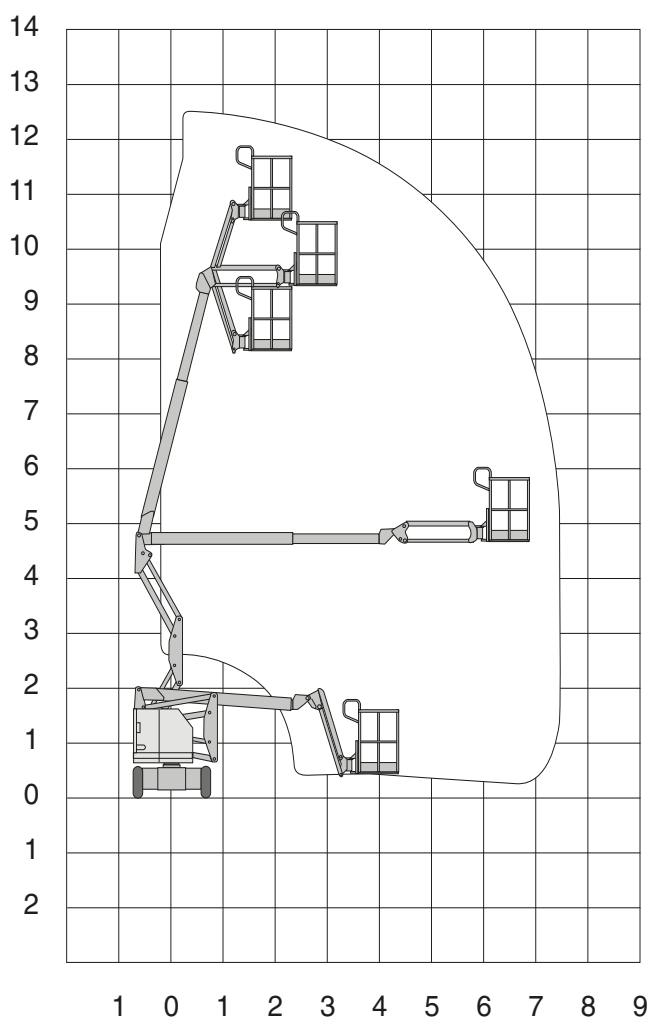

Z34J

Werkhoogte
12,50 m

Technische specificaties

| | |
|-------------------------|-------------|
| Platformhoogte | 10,60 m |
| Werkhoogte | 12,50 m |
| Max. reikwijdte | 6,80 m |
| Knikhoogte | 4,60 m |
| Max. hefvermogen | 227 kg |
| Platformlengte | 1,42 m |
| Platformbreedte | 0,76 m |
| Max. scheefstand | 3° |
| Banden | non-marking |
| Zwenkbereik | 355° |
| Doorrijhoogte | 2,00 m |
| Lengte | 5,72 m |
| Breedte | 1,47 m |

| | |
|-------------------------------------|---------------------|
| Wielbasis | 1,88 m |
| Bodemvrijheid | 0,14 m |
| Rijsnelheid in-/uitgeschoven | 6,4 km/h / 1,1 km.h |
| Aandrijving | accu |
| Gewicht | 5215 kg |
| Max. hellingshoek | 35% |
| Gebruik buiten | ja |
| Gebruik binnen | ja |
| Max. aantal pers. buiten | 2 |
| Max. aantal pers. binnen | 2 |
| 220 V aansluiting | nee |
| Generator | nee |