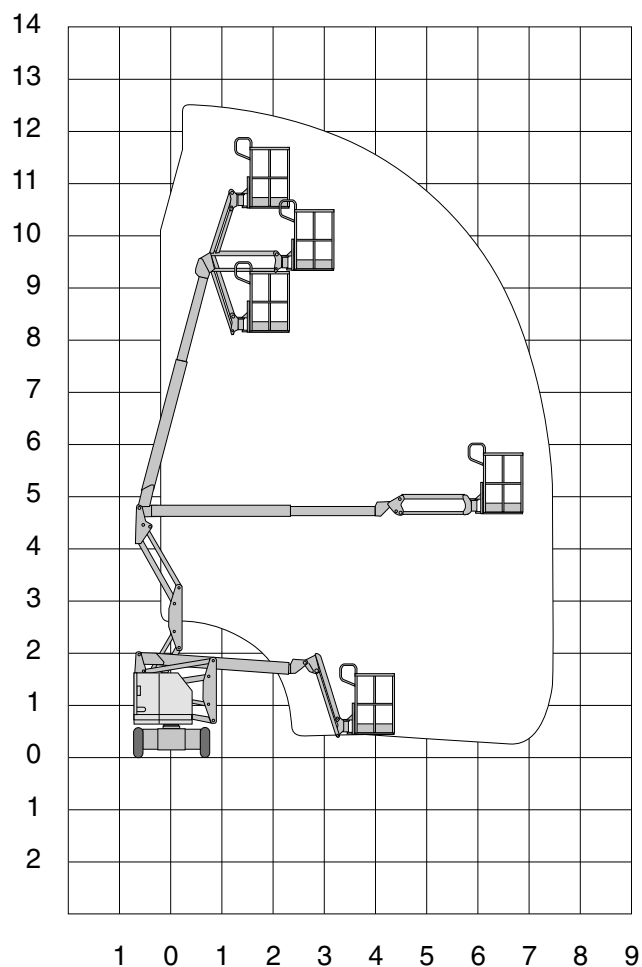

Z34J

Werkhoogte
12,40 m

Technische specificaties

Platformhoogte	10,50 m
Werkhoogte	12,40 m
Max. reikwijdte	6,80 m
Knikhoogte	4,60 m
Max. hefvermogen	227 kg
Platformlengte	1,42 m
Platformbreedte	0,76 m
Max. scheefstand	3°
Banden	ruw terrein
Zwenkbereik	355°
Doorrijhoogte	2,26 m
Lengte	5,60 m
Breedte	1,85 m

Wielbasis	1,88 m
Bodemvrijheid	0,15 m
Rijsnelheid in-/uitgeschoven	4,8 km/h / 1,1 km/h
Aandrijving	diesel
Max. hellingshoek	45%
Gewicht	4765 kg
Gebruik buiten	ja
Gebruik binnen	nee
Max. aantal pers. buiten	2
220 V aansluiting	ja
Generator	ja