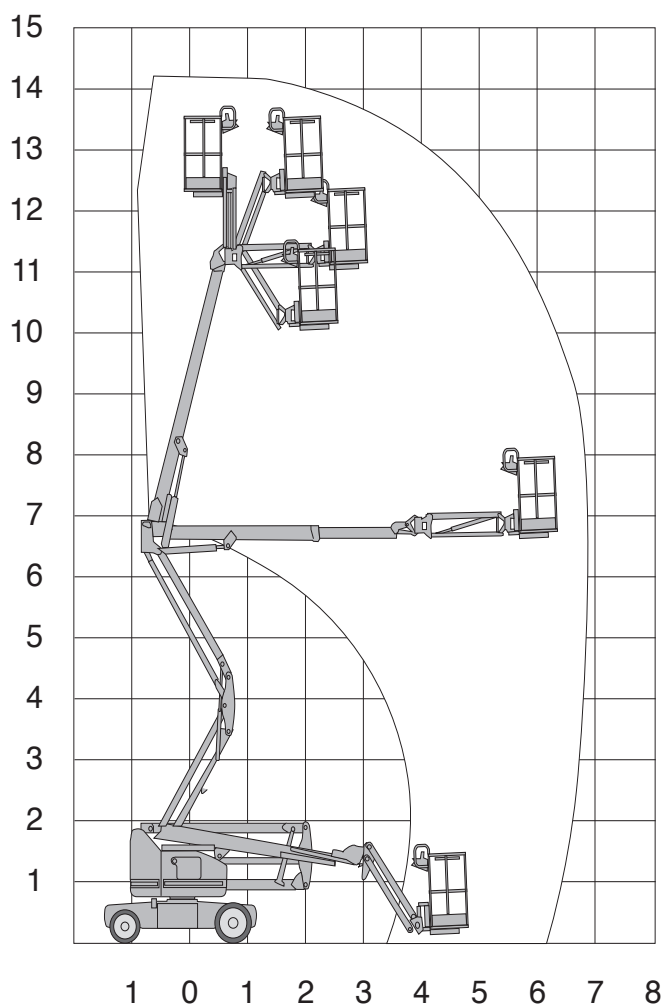

Z40/23N RJ

Werkhoogte
14,32 m

Technische specificaties

Platformhoogte	12,32 m
Werkhoogte	14,32 m
Max. reikwijdte	6,91 m
Knikhoogte	6,48 m
Max. hefvermogen	227 kg
Platformlengte	1,17 m
Platformbreedte	0,76 m
Max. scheefstand	3°
Banden	non-marking
Zwenkbereik	355°
Doorrijhoogte	1,98 m
Lengte	6,53 m
Breedte	1,50 m

Wielbasis	1,96 m
Bodemvrijheid	0,24 m
Max. hellingshoek	30%
Rijsnelheid in-/uitgeschoven	7,2 km/h / 1,1 km.h
Aandrijving	accu
Gewicht	6966 kg
Gebruik buiten	ja
Gebruik binnen	ja
Max. aantal pers. buiten	2
Max. aantal pers. binnen	2
220 V aansluiting	nee
Generator	nee