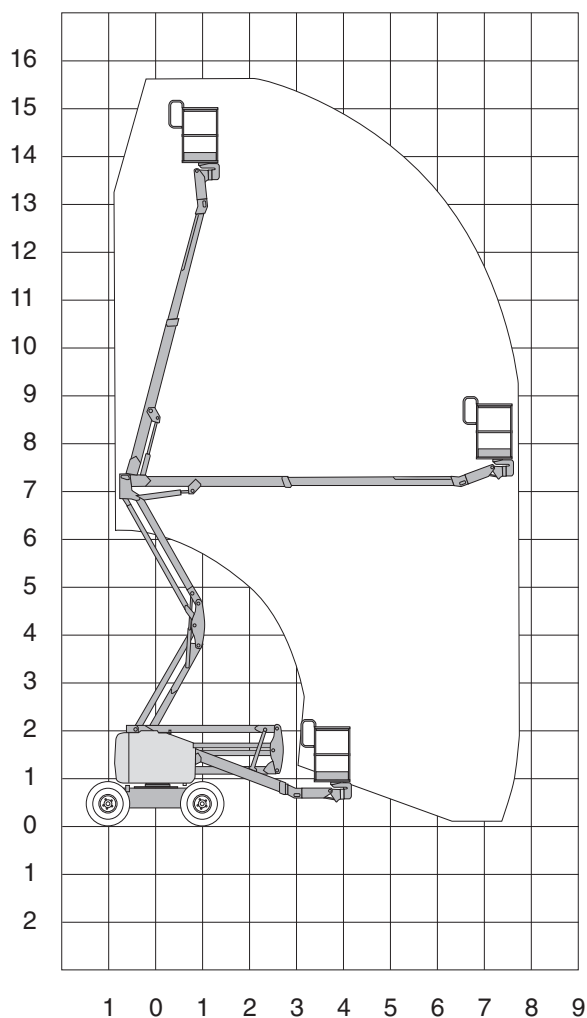

Z45J

Werkhoogte
15,90 m

Technische specificaties

Platformhoogte	14,00 m
Werkhoogte	15,90 m
Max. reikwijdte	7,52 m
Knikhoogte	7,37 m
Max. hefvermogen	227 kg
Platformlengte	1,83 m
Platformbreedte	0,76 m
Max. scheefstand	3°
Banden	ruw terrein
Zwenkbereik	355°
Doorrijhoogte	2,13 m
Lengte	6,65 m
Breedte	2,29 m

Wielbasis	2,03 m
Bodemvrijheid	0,39 m
Max. hellingshoek	45%
Rijsnelheid in-/uitgeschoven	7,2 km/h / 1,1 km/h
Aandrijving	diesel
Gewicht	6350 kg
Gebruik buiten	ja
Gebruik binnen	nee
Max. aantal pers. buiten	2
220 V aansluiting	ja
Generator	ja