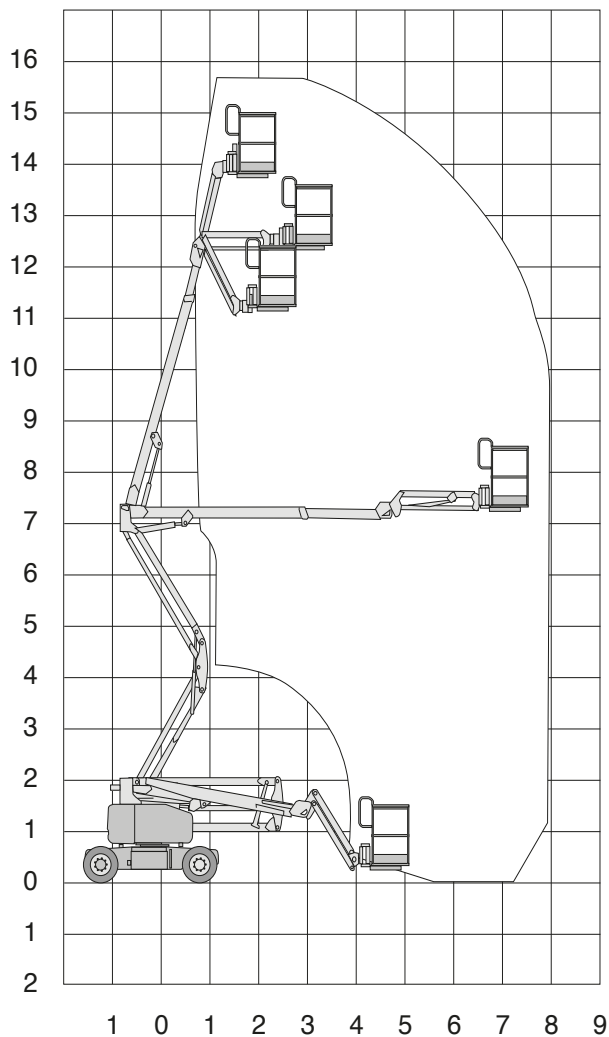

Z45/25J DC

Werkhoogte
15,94 m

Technische specificaties

Platformhoogte	13,94 m
Werkhoogte	15,94 m
Max. reikwijdte	7,65 m
Knikhoogte	7,23 m
Max. hefvermogen	227 kg
Platformlengte	1,83 m
Platformbreedte	0,76 m
Max. scheefstand	3°
Banden	non-marking
Zwenkbereik	355°
Doorrijhoogte	2,00 m
Lengte	6,83 m
Breedte	1,79 m

Wielbasis	2,03 m
Bodemvrijheid	0,24 m
Max. hellingshoek	30%
Rijsnelheid in-/uitgeschoven	4,8 km/h / 1,1 km.h
Aandrijving	accu
Gewicht	7360 kg
Gebruik buiten	ja
Gebruik binnen	ja
Max. aantal pers. buiten	2
Max. aantal pers. binnen	2
220 V aansluiting	nee
Generator	nee