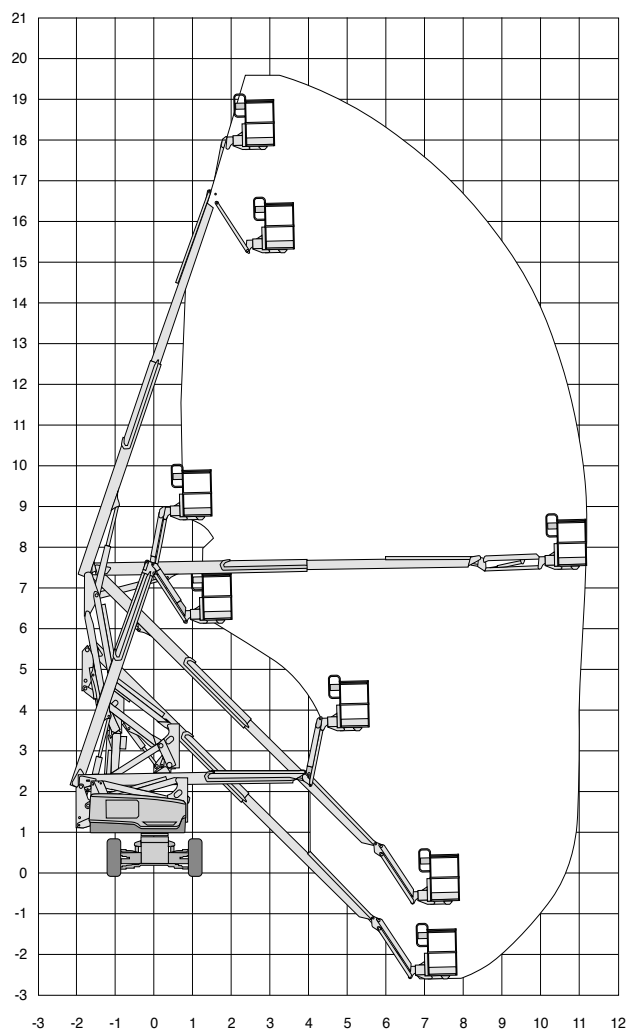

Z60/37 FE

Werkhoogte
20,16 m

Technische specificaties

Platformhoogte	18,16 m
Werkhoogte	20,16 m
Max. reikwijdte	11,15 m
Knikhoogte	7,39 m
Max. hefvermogen	227 kg
Platformlengte	0,76 m
Platformbreedte	1,83 m
Max. scheefstand	3°
Banden	non-marking
Zwenkbereik	355°
Doorrijhoogte	2,54 m
Lengte	8,15 m
Breedte	2,49 m

Wielbasis	2,49 m
Bodemvrijheid	0,33 m
Max. hellingshoek	45%
Draaicirkel	5,69 m
Rijsnelheid in-/uitgeschoven	6,4 km/h / 1,1 km/h
Aandrijving	elektrisch/diesel
Gewicht	7756 kg
Gebruik buiten	ja
Gebruik binnen	ja
Max. aantal pers. buiten	2
Max. aantal pers. binnen	2
220 V aansluiting	nee
Generator	ja