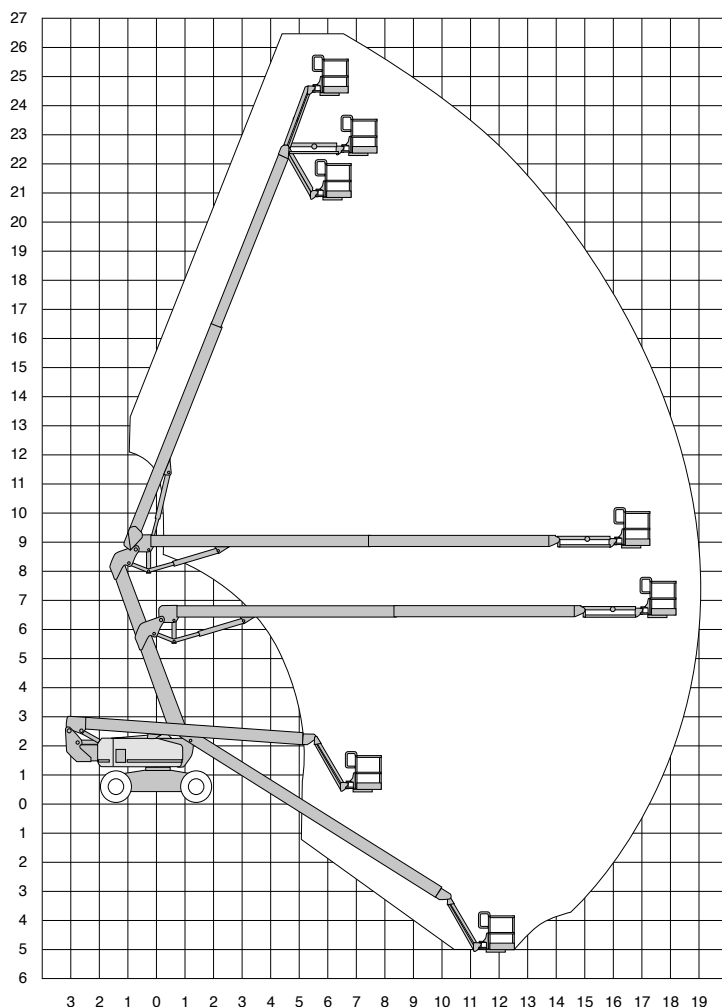

# Z80J

**Werkhoogte**  
**25,77 m**

## Technische specificaties

<b>Platformhoogte</b>	23,77 m
<b>Werkhoogte</b>	25,77 m
<b>Max. reikwijdte</b>	18,28 m
<b>Knikhoogte</b>	8,83 m
<b>Max. hefvermogen</b>	227 kg
<b>Platformlengte</b>	2,44 m
<b>Platformbreedte</b>	0,91 m
<b>Max. scheefstand</b>	3°
<b>Banden</b>	ruw terrein
<b>Zwenkbereik</b>	360° continu
<b>Doorrijhoogte</b>	3,00 m
<b>Lengte</b>	11,27 m
<b>Breedte</b>	2,49 m

<b>Wielbasis</b>	2,85 m
<b>Bodemvrijheid</b>	0,30 m
<b>Max. hellingshoek</b>	45%
<b>Rijsnelheid in-/uitgeschoven</b>	4,8 km/h / 1,1 km/h
<b>Aandrijving</b>	diesel
<b>Gewicht</b>	17519 kg
<b>Gebruik buiten</b>	ja
<b>Gebruik binnen</b>	nee
<b>Max. aantal pers. buiten</b>	2
<b>220 V aansluiting</b>	ja
<b>Generator</b>	ja