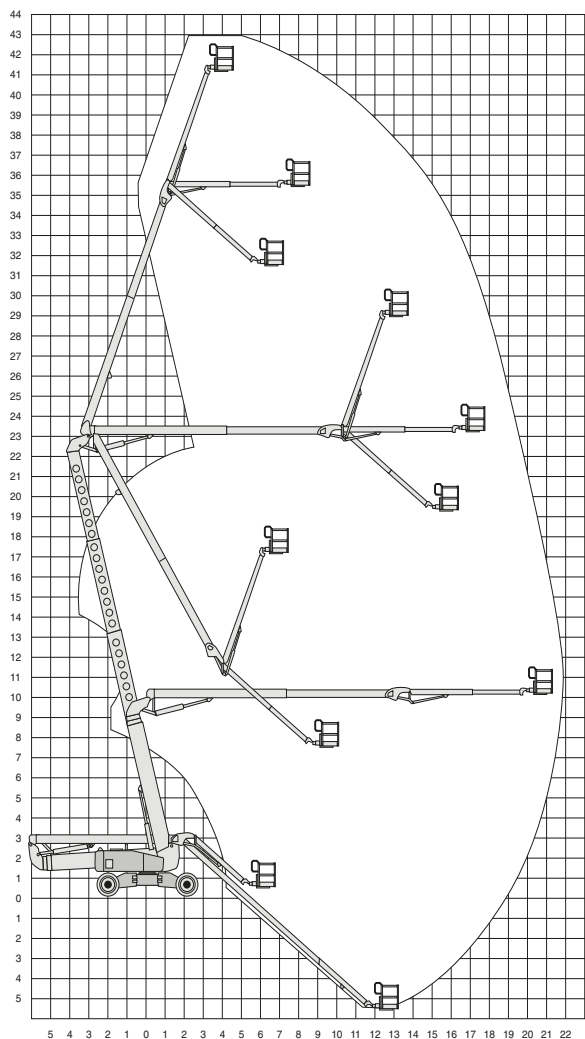

# ZX135J

Werkhoogte  
**43,10 m**

## Technische specificaties

<b>Platformhoogte</b>	41,20 m
<b>Werkhoogte</b>	43,10 m
<b>Max. reikwijdte</b>	18,10/21,30 m
<b>Knikhoogte</b>	9,91/23,00 m
<b>Max. hefvermogen</b>	272 kg
<b>Platformlengte</b>	2,44 m
<b>Platformbreedte</b>	0,91 m
<b>Max. scheefstand</b>	3°
<b>Banden</b>	ruw terrein
<b>Zwenkbereik</b>	360° continu
<b>Doorrijhoogte</b>	3,09 m
<b>Lengte</b>	12,93 m
<b>Breedte/uitgeschoven</b>	2,49/5,03 m

<b>Wielbasis</b>	4,11 m
<b>Bodemvrijheid</b>	0,36 m
<b>Max. hellingshoek</b>	45%
<b>Rijsnelheid in-/uitgeschoven</b>	4,8 km/h / 1,1 km/h
<b>Aandrijving</b>	diesel
<b>Gewicht</b>	21092 kg
<b>Gebruik buiten</b>	ja
<b>Gebruik binnen</b>	nee
<b>Max. aantal pers. buiten</b>	2
<b>220 V aansluiting</b>	ja
<b>Generator</b>	ja