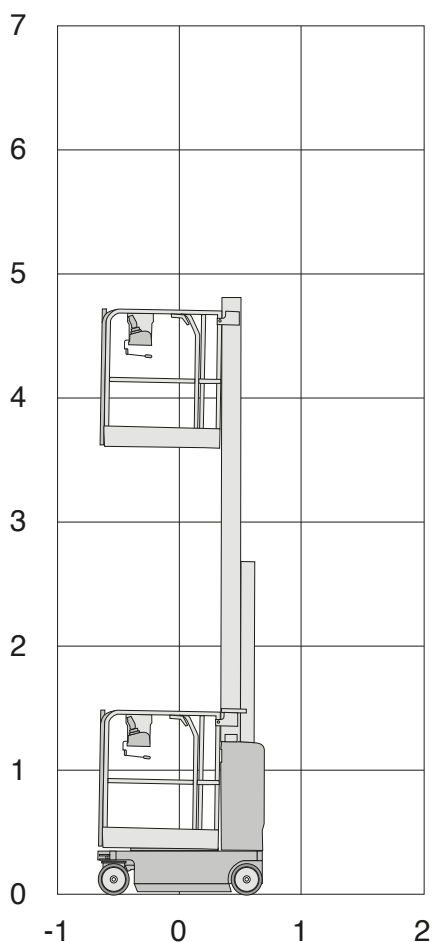

GRC12

Werkhoogte
5,66 m

Technische specificaties

Platformhoogte	3,66 m
Werkhoogte	5,66 m
Max. hefvermogen	227 kg
Platformlengte	0,99 m
Platformlengte uitgeschoven	1,40 m
Platformverlenging	0,41 m
Platformbreedte	0,75 m
Banden	non marking
Max. scheefstand	1,5°
Doorrijhoogte	1,70 m
Lengte	1,37 m
Breedte	0,80 m

Rijsnelheid in-/uitgeschoven	4,0 km/h / 0,8 km/h
Aandrijving	accu
Draaicirkel	1,35 m
Max. hellingshoek	30%
Gewicht	1064 kg
Gebruik buiten	nee
Gebruik binnen	ja
Max. aantal pers. binnen	2