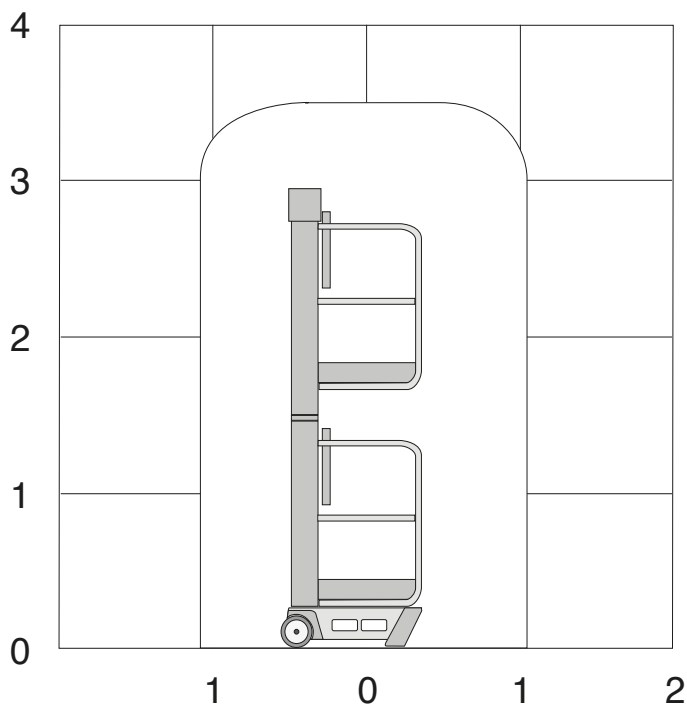

## Technische specificaties

<b>Platformhoogte</b>	1,50 m
<b>Werkhoogte</b>	3,50 m
<b>Max. hefvermogen</b>	150 kg
<b>Platformlengte</b>	0,72 m
<b>Platformbreedte</b>	0,60 m
<b>Max. scheefstand</b>	0°
<b>Doorrijhoogte</b>	1,55 m
<b>Lengte</b>	0,99 m
<b>Breedte</b>	0,70 m