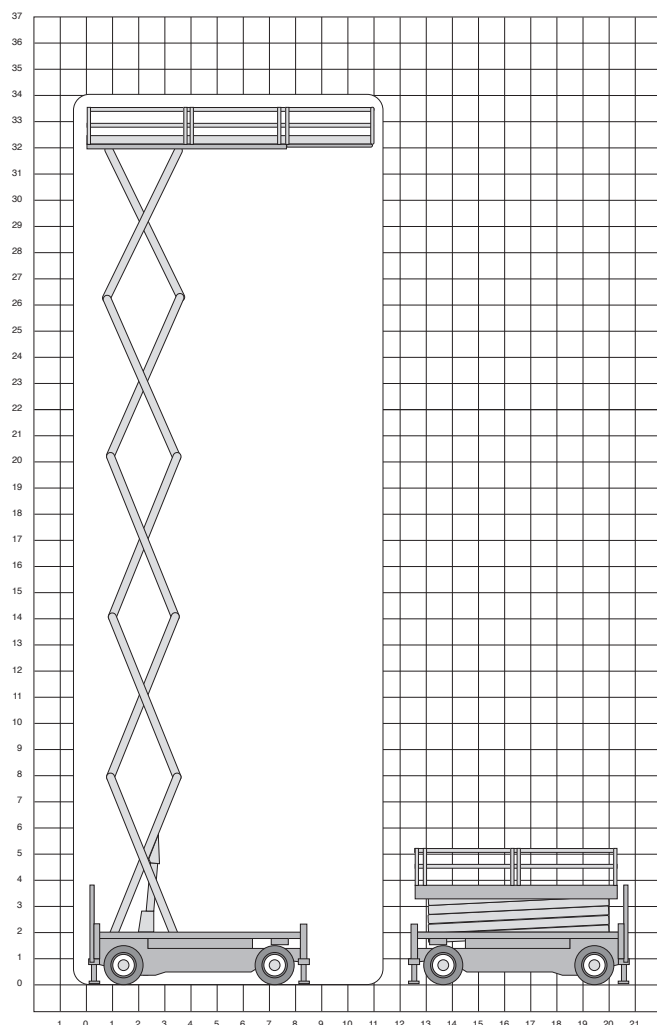

# SL320-30D 4WD SP SE

Werkhoogte  
**34,00 m**

## Technische specificaties

<b>Platformhoogte</b>	32,00 m
<b>Werkhoogte</b>	34,00 m
<b>Max. hefvermogen</b>	1400/1000 kg
<b>Platformlengte/uitgeschoven</b>	3,15 m/11,00 m
<b>Platformverlenging</b>	3,15 m
<b>Platformbreedte</b>	2,90 m
<b>Hoogte (+leuning)</b>	4,60 m
<b>Hoogte (-leuning)</b>	3,50 m
<b>Stempels</b>	ja
<b>Banden</b>	ruw terrein
<b>Lengte</b>	8,40 m
<b>Breedte</b>	3,00 m

<b>Wielbasis</b>	5,90 m
<b>Rijsnelheid in-/uitgeschoven</b>	1,5 km/h /0,5 km/h
<b>Bodemvrijheid</b>	0,45 m
<b>Draaicirkel</b>	8,70 m
<b>Aandrijving</b>	diesel
<b>Gewicht</b>	39800 kg
<b>Gebruik buiten</b>	ja
<b>Gebruik binnen</b>	nee
<b>Max. aantal pers. buiten</b>	5
<b>Max. hellingshoek</b>	30%
<b>Rijdt op volle hoogte</b>	ja