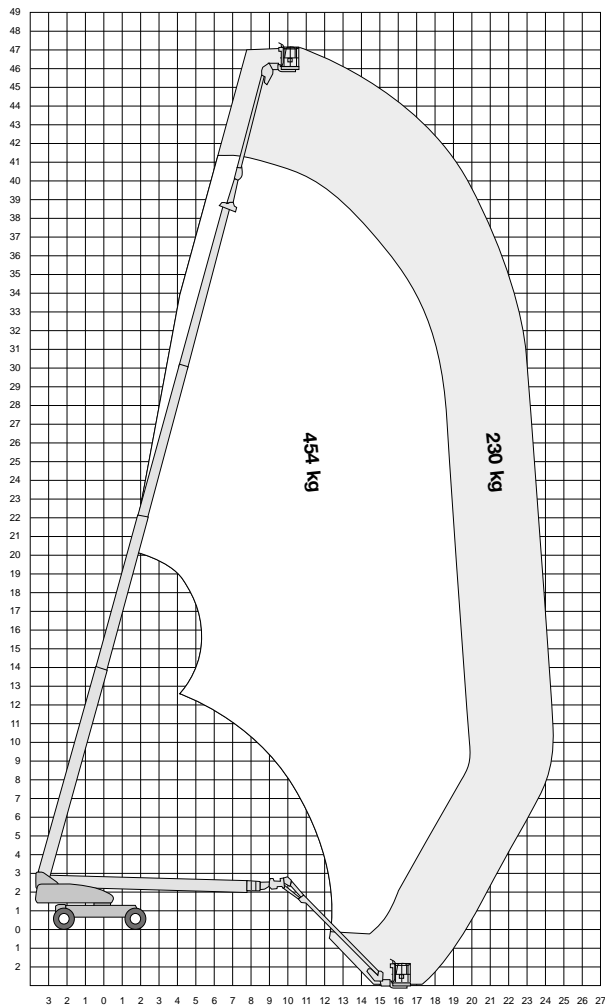

# 1500 SJ SE

**Werkhoogte**  
**47,50 m**

## Technische specificaties

<b>Platformhoogte</b>	45,70 m
<b>Werkhoogte</b>	47,50 m
<b>Max. reikwijdte</b>	25,03 m
<b>Max. hefvermogen</b>	230/450 kg
<b>Platformlengte</b>	2,44 m
<b>Platformbreedte</b>	0,91 m
<b>Max. scheidstand</b>	5°
<b>Zwenkbereik</b>	360° continu
<b>Breed zetten</b>	ja
<b>Banden</b>	ruw terrein
<b>Doorrijhoogte</b>	3,05 m
<b>Lengte</b>	13,11/18,82 m
<b>Breedte/uitgeschoven</b>	2,49/3,81 m

<b>Wielbasis</b>	3,81 m
<b>Bodemvrijheid</b>	0,30 m
<b>Rijsnelheid in-/uitgeschoven</b>	4,8 km/h/ 1,6 km/h
<b>Aandrijving</b>	diesel
<b>Gewicht</b>	21772 kg
<b>Gebruik buiten</b>	ja
<b>Gebruik binnen</b>	nee
<b>Max. aantal pers. buiten</b>	2
<b>Max. hellingshoek</b>	40%
<b>Met jib</b>	ja
<b>Generator</b>	ja
<b>220 V aansluiting</b>	ja