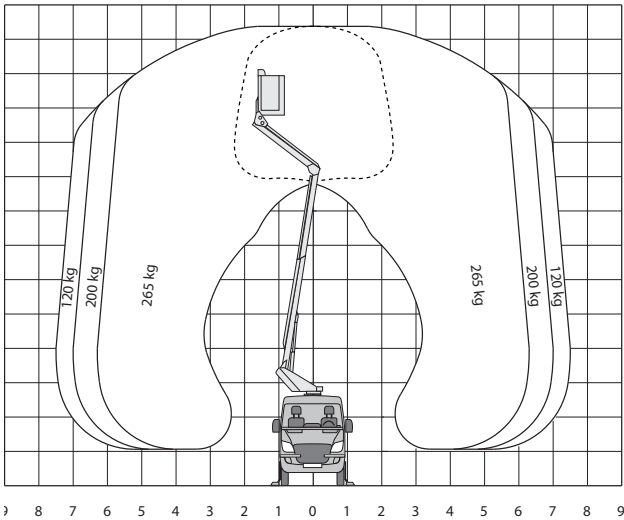

Versalift ETM-36-135-F

Platformhoogte:	11,50 m
Werkhoogte:	13,50 m
Max reikwijdte	7,50 m
Max hefvermogen:	265 kg
Stempels:	Ja
Lengte:	7,05 m
Breedte:	2,10 m
Aandrijving:	diesel / accu
220 V aansluiting:	ja
Gewicht:	5.300 kg
Gebruik buiten:	ja
Max. aantal personen buiten:	2