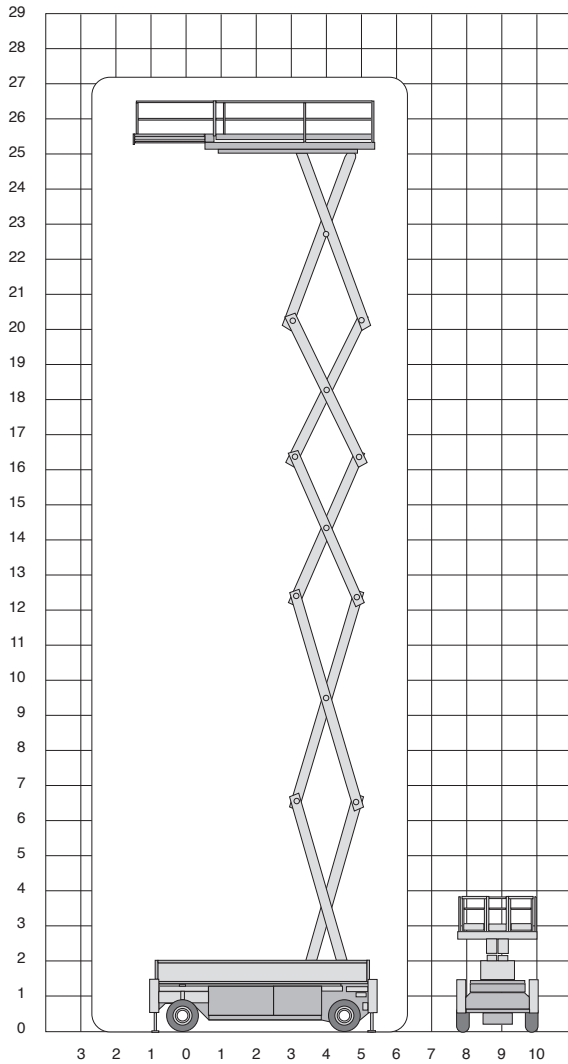

HL 275 D27

Platformhoogte: 25,50 m

Werkhoogte: 27,50 m

Max hefvermogen: 1000 kg

Platformlengte: 6,15 m

Platformlengte uitgeschoven: 8,25 m

Platformverlenging: 2,10 m

Platformbreedte: 2,50 m

Max. scheefstand: 3°

Hoogte (+ leuning): 3,89 m

Hoogte (- leuning) 3,13 m

Stempels: Ja

Banden: non marking

Lengte: 6,57 m

Breedte: 2,65 m

Wielbasis: 4,5 m

Bodemvrijheid: 0,19 m

Rijsnelheid ingeschoven: 4,2 km/h

Rijsnelheid uitgeschoven: 0,5 km/h

Draaicirkel: 7,65 m

Aandrijving: diesel

Gewicht: 21910 kg

Gebruik binnen: nee

Max. aantal personen buiten: 2