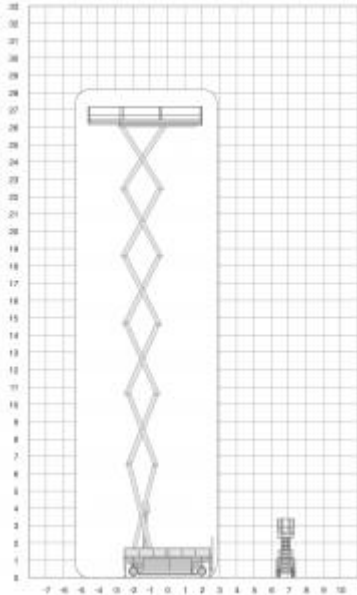

HL285E13 4WDS/N SE

Platformhoogte:	26,20m
Werkhoogte:	28,20m
Max hefvermogen:	750kg
Platformlengte:	5,21m
Platformlengte uitgeschoven:	7,41m
Platformverlenging:	2,20m
Platformbreedte:	1,30m
Max.scheefstand:	3°
Hoogte (+ leuning):	4,10m
Hoogte (- leuning):	3,21m
Banden:	non marking
Doorrijhoogte:	4,10 / 3,21m
Lengte:	5,60m
Breedte:	1,32m
Wielbasis:	4,19m
Bodemvrijheid:	0,17m
Rijsnelheid ingeschoven:	2,3km/h
Rijsnelheid uitgeschoven:	0,5km/h
Draaicirkel:	3,60m
Gewicht:	19.370kg
Gebruik binnen:	ja
Gebruik buiten:	ja
Max. aantal personen binnen:	2
Rijdt op volle hoogte:	ja
Max. aantal personen buiten:	2