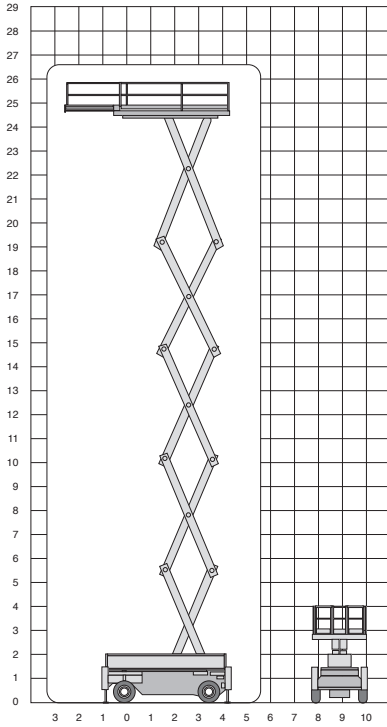

HL 275E25 SE

Platformhoogte:	25,50 m
Werkhoogte:	27,50 m
Max hefvermogen:	1000 kg
Platformlengte:	6,15 m
Platformlengte uitgeschoven:	8,25 m
Platformverlenging:	2,10 m
Platformbreedte:	2,50 m
Hoogte (+ leuning):	3,89 m
Hoogte (- leuning)	3,13 m
Max. hellingshoek:	30%
Banden:	non marking
Doorrijhoogte:	3,13 m
Lengte:	6,57 m
Breedte:	2,65 m
Wielbasis:	4,50 m
Bodemvrijheid:	0,19 m
Rijsnelheid ingeschoven:	3,0 km/h
Rijsnelheid uitgeschoven:	0,5 km/h
Draaicirkel:	7,65 m
Aandrijving:	diesel
Gewicht:	23.980 kg
Gebruik binnen:	ja
Gebruik buiten:	ja
Max. aantal personen binnen:	4
Max. aantal personen buiten:	4