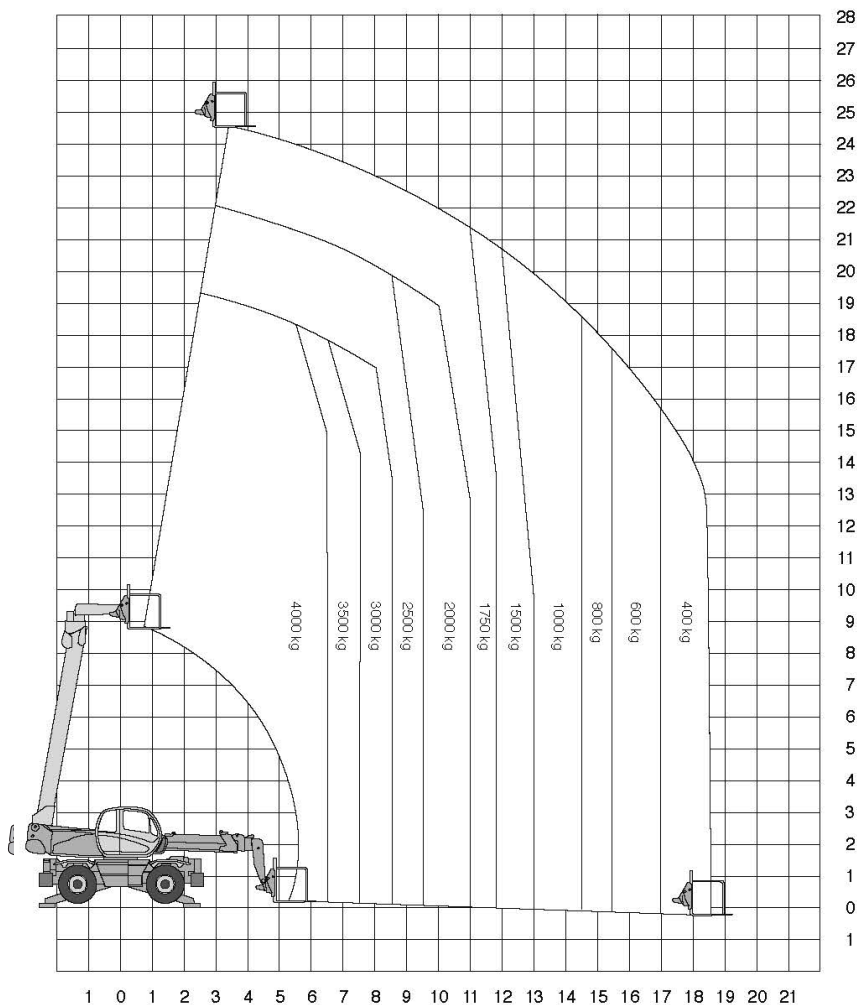

MRT2540 SE

Technische specificaties

Hefhoogte	24,60 m
Max. reikwijdte	18,50 m
Max. hefvermogen	4000 kg
Doorrijhoogte	3,11 m
Lengte	7,62 m
Breedte	2,43 m
Banden	ruw terrein
Stempels	ja
Afstempelbreedte	5,10 m
Afstempellengte	5,05 m

Zwenkbereik	360° continu
Wielbasis	2,75 m
Bodemvrijheid	0,38 m
Draaicirkel	4,50 m
Max. hellingshoek	36%
Gewicht	17450 kg
Gebruik buiten	ja
Gebruik binnen	nee
Aandrijving	diesel/adblue
Max trekgewicht	8200 da N