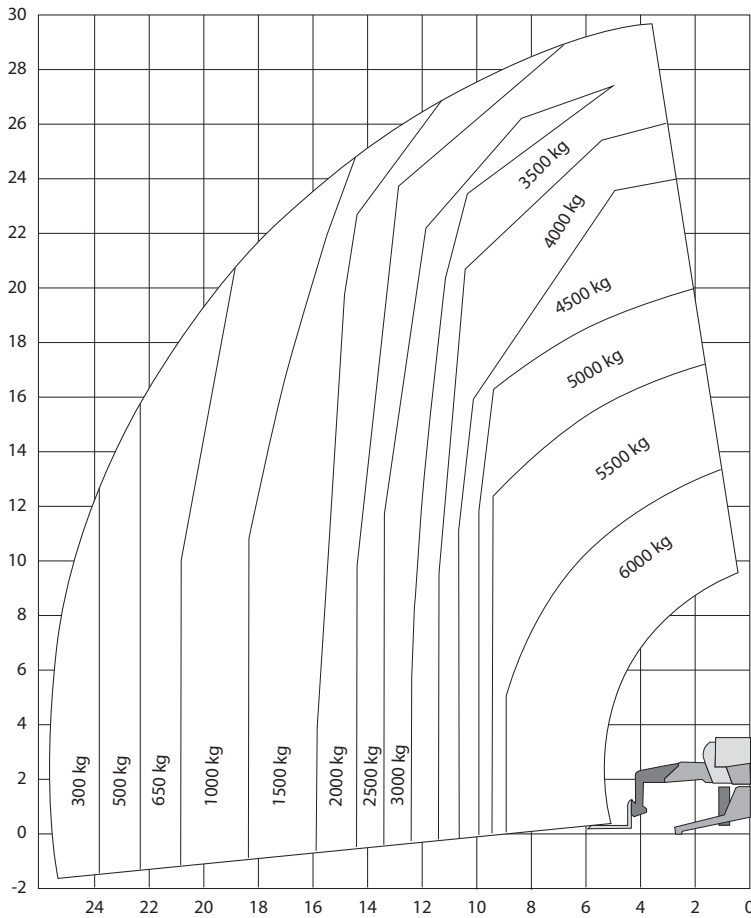

MRT3060 SE

Technische specificaties

Hefhoogte	29,90 m
Max, reikwijdte	25,70 m
Max. hefvermogen	6000 kg
Doorrijhoogte	3,10 m
Lengte	9,14 m
Breedte	2,50 m
Banden	ruw terrein
Stempels	ja
Afstempelbreedte	6,06 m
Afstempellengte	5,62

Zwenkbereik	360° continue
Wielbasis	3,25 m
Bodemvrijheid	0,36 m
Draaicirkel	4,37 m
Max. hellingshoek	10°
Gewicht	21800 kg
Gebruik buiten	ja
Gebruik binnen	nee
Aandrijving	diesel/adblue
Max trekgewicht	10500 da N