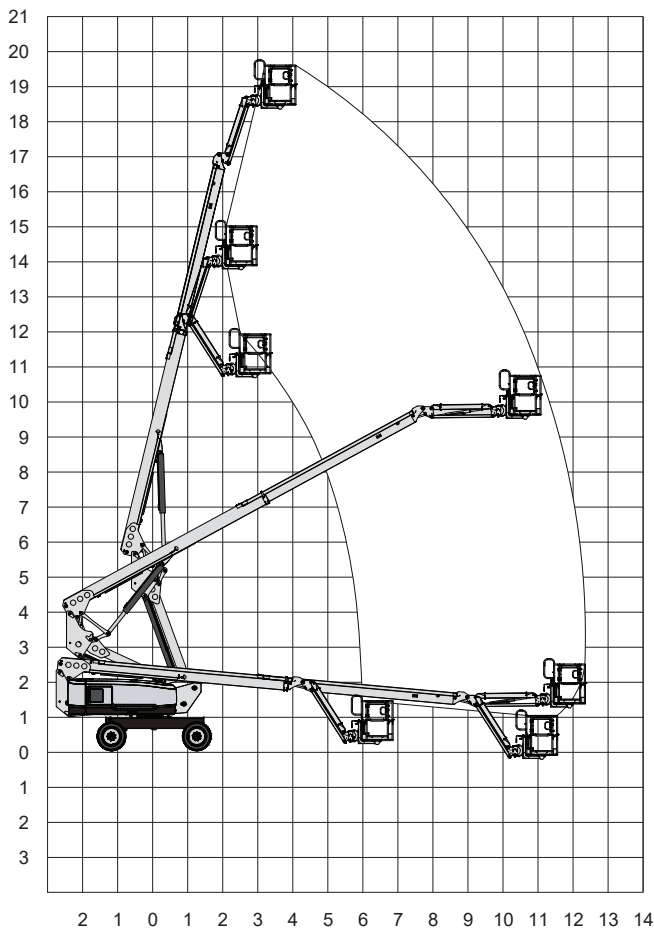

# S60DC

## Technische specificaties

Platformhoogte	18,60 m
Werkhoogte	20,60 m
Max. reikwijdte	12,30 m
Max. hefvermogen	300 kg
Platformlengte	1,83 m
Platformbreedte	0,76 m
Max. scheefstand	4,5°
Zwenkbereik	353°
Doorrijhoogte	2,73 m
Banden	non marking
Lengte	9,65 m
Breedte	2,49 m

Wielbasis	2,49 m
Bodemvrijheid	0,46 m
Rijsnelheid in-/uitgeschoven	6,44 / 1,1 km/h
Aandrijving	accu
Gewicht	7.983 kg
Gebruik buiten	ja
Gebruik binnen	ja
Max. aantal pers. buiten/binnen	2
Max. hellingshoek	45%
Met jib	ja
Generator	nee
220 V aansluiting	ja