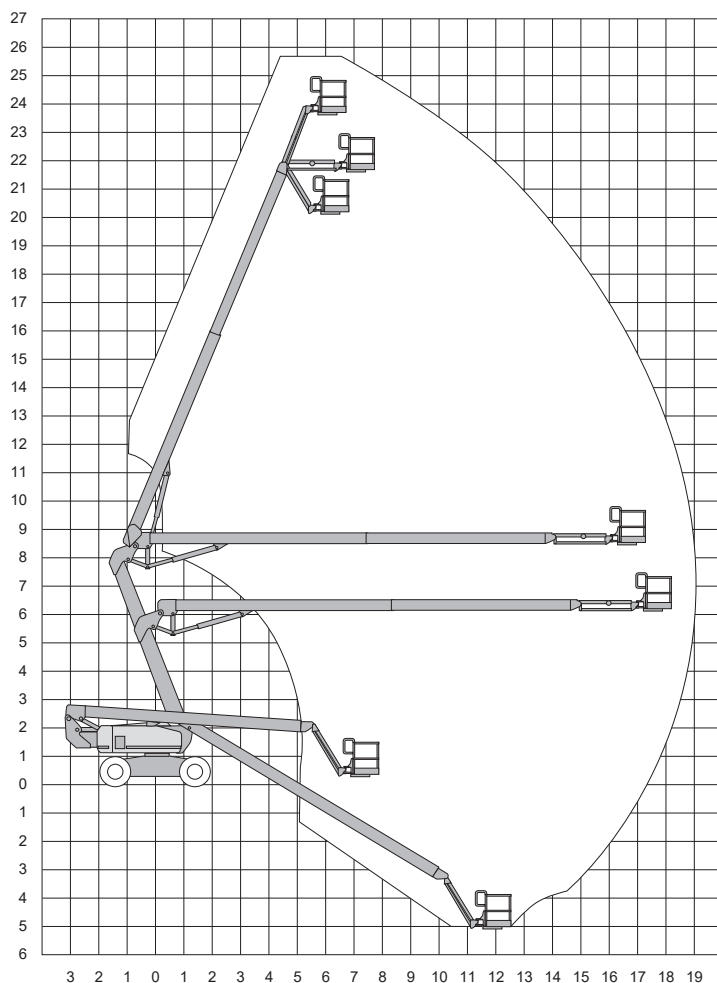

Z80J

Technische specificaties

Platformhoogte	23,77 m
Werkhoogte	25,77 m
Max. reikwijdte	18,28 m
Knikhoogte	8,83 m
Max. hefvermogen	227 kg
Platformlengte	2,44 m
Platformbreedte	0,91 m
Max. scheefstand	3°
Banden	ruw terrein
Zwenkbereik	360° continu
Doorrijhoogte	3,00 m
Lengte	11,27 m
Breedte	2,49 m

Wielbasis	2,85 m
Bodemvrijheid	0,30 m
Max hellingshoek	45%
Rijsnelheid in-uitgeschoven	4,8 km/h / 1,1 km/h
Aandrijving	diesel
Gewicht	17.519 kg
Gebruik buiten	ja
Gebruik binnen	nee
Max. antal pers. buiten	2
220 V aansluiting	ja
Generator	ja