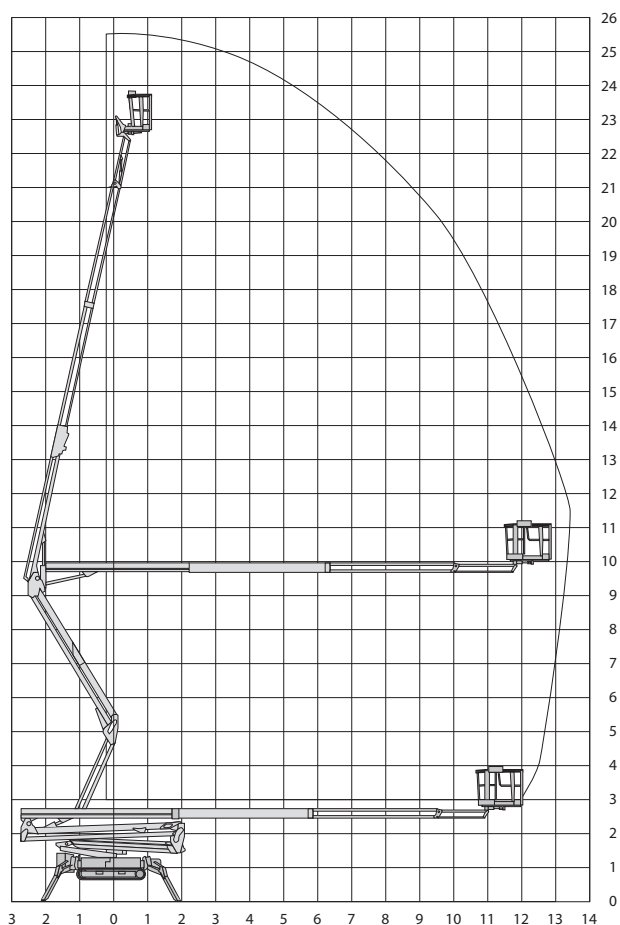

X26J PLUS

Werkhoogte
25,60 m

Technische specificaties

Platformhoogte	23,60 m
Werkhoogte	25,60 m
Max. reikwijdte	13,75 m
Knikhoogte	10,10 m
Max. hefvermogen	230 kg
Platformlengte	1,34 m
Platformbreedte	0,69 m
Max. scheefstand	1°
Banden	non-marking rupsbanden
Zwenkbereik	360°
Doorrijhoogte	1,99 m
Lengte	6,35/5,98 m
Breedte	0,99 m

Stempels	ja
Afstempelbreedte	3,98/2,5 m
Afstempelbaar tot helling van	16°
Max. hellingshoek	28,7%
Aandrijving	diesel/220V
Gewicht	4.365kg
Gebruik buiten	ja
Gebruik binnen	ja
Max. aantal pers. buiten	2
Max. aantal pers. binnen	2
220 V aansluiting	ja
Generator	nee