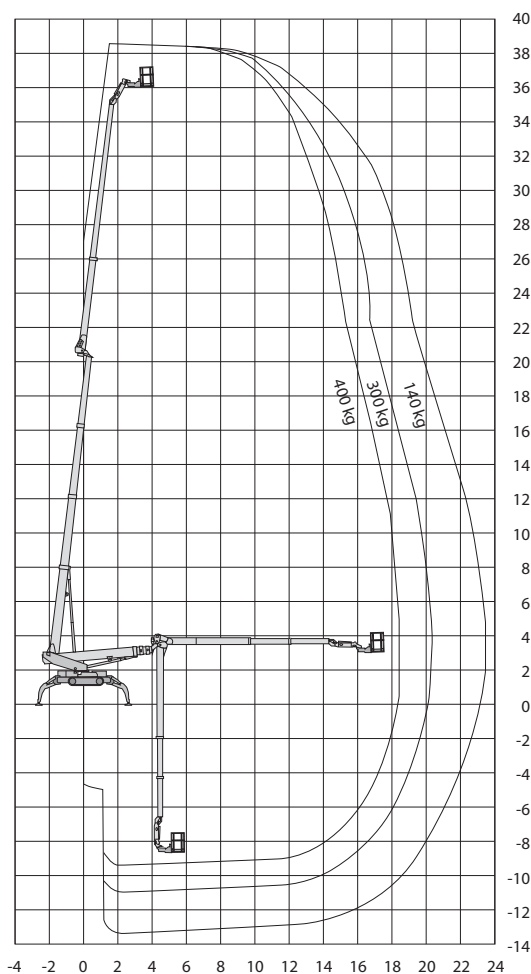

LEO39GT PLUS

Technische specificaties

Platformhoogte	36,60 m
Werkhoogte	38,60 m
Max. reikwijdte	23,30 m
Negatief bereik	13,15 m
Knikhoogte	21,00 m
Max. hefvermogen	400 kg
Platformlengte	1,50 m
Platformbreedte	0,80 m
Max. scheefstand	1°
Zwenkbereik	450°
Doorrijhoogte	1,99 m
Lengte	7,85 m
Breedte	1,59 m
Bodemvrij	0,40 m

Banden	non-marking rupsbanden
Afstempelbreedte	5,20/4,00/2,70
Afstempellengte	5,31/7,30/7,30
Afstempelbaar tot helling van	16,7° / 30%
Max. hellingshoek	16,7° / 30%
Rijsnelheid ingeschoven	3,0 km/h
Aandrijving	diesel/400V
Gewicht	8.750 kg
Gebruik buiten	ja
Gebruik binnen	ja
Max. aantal pers. buiten	2
Max. aantal pers. binnen	2
220 V aansluiting	ja