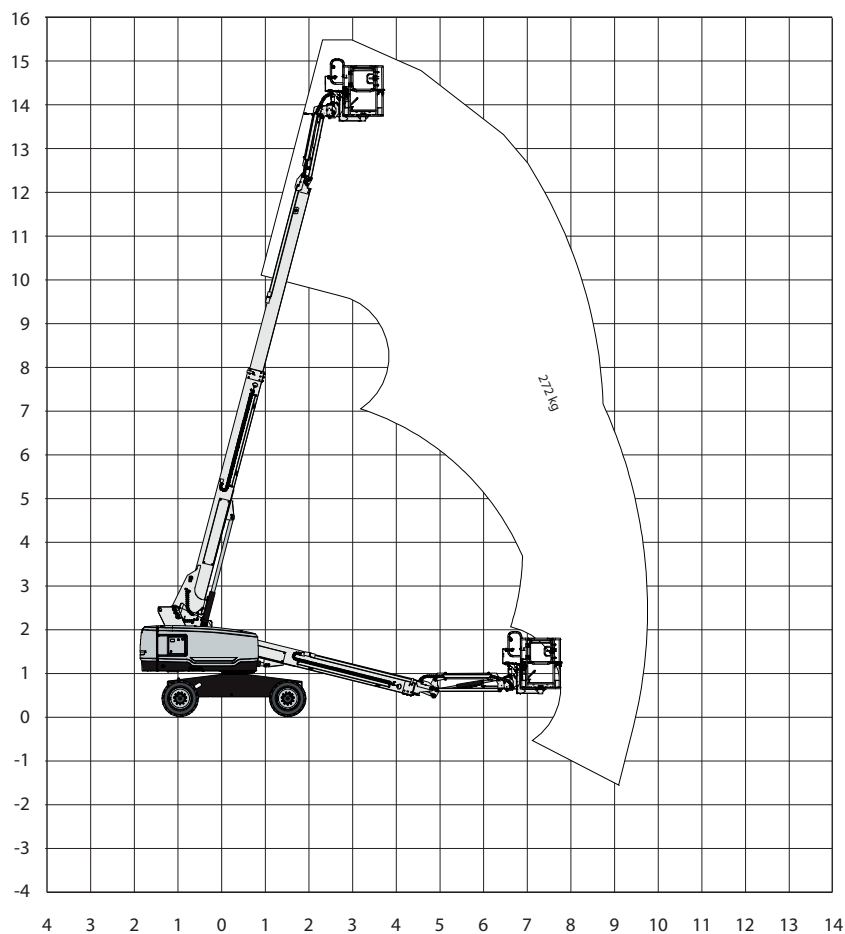

# S45XC 4M WERKBAK

**Werkhoogte**  
**15,56 m**

## Technische specificaties

<b>Platformhoogte</b>	<b>13,56 m</b>
<b>Werkhoogte</b>	<b>15,56 m</b>
<b>Max. reikwijdte</b>	<b>9,66 m</b>
<b>Max. hefvermogen</b>	<b>272kg</b>
<b>Platformlengte</b>	<b>4,00 m</b>
<b>Platformbreedte</b>	<b>0,76 m</b>
<b>Max. scheefstand</b>	<b>3°</b>
<b>Zwenkbereik</b>	<b>360° continu</b>
<b>Banden</b>	<b>ruw terrein</b>
<b>Doorrijhoogte</b>	<b>2,81 m</b>
<b>Lengte</b>	<b>9,47 m</b>
<b>Breedte</b>	<b>2,51 m</b>

<b>Wielbasis</b>	<b>2,46 m</b>
<b>Bodemvrijheid</b>	<b>0,32 m</b>
<b>Rijsnelheid ingeschoven</b>	<b>6,3 km/h</b>
<b>Rijsnelheid uitgeschoven</b>	<b>0,3 km/h</b>
<b>Aandrijving</b>	<b>diesel</b>
<b>Gewicht</b>	<b>7.494 kg</b>
<b>Max. aantal pers. buiten</b>	<b>2</b>
<b>Max. hellingshoek</b>	<b>45%</b>
<b>Generator</b>	<b>ja</b>