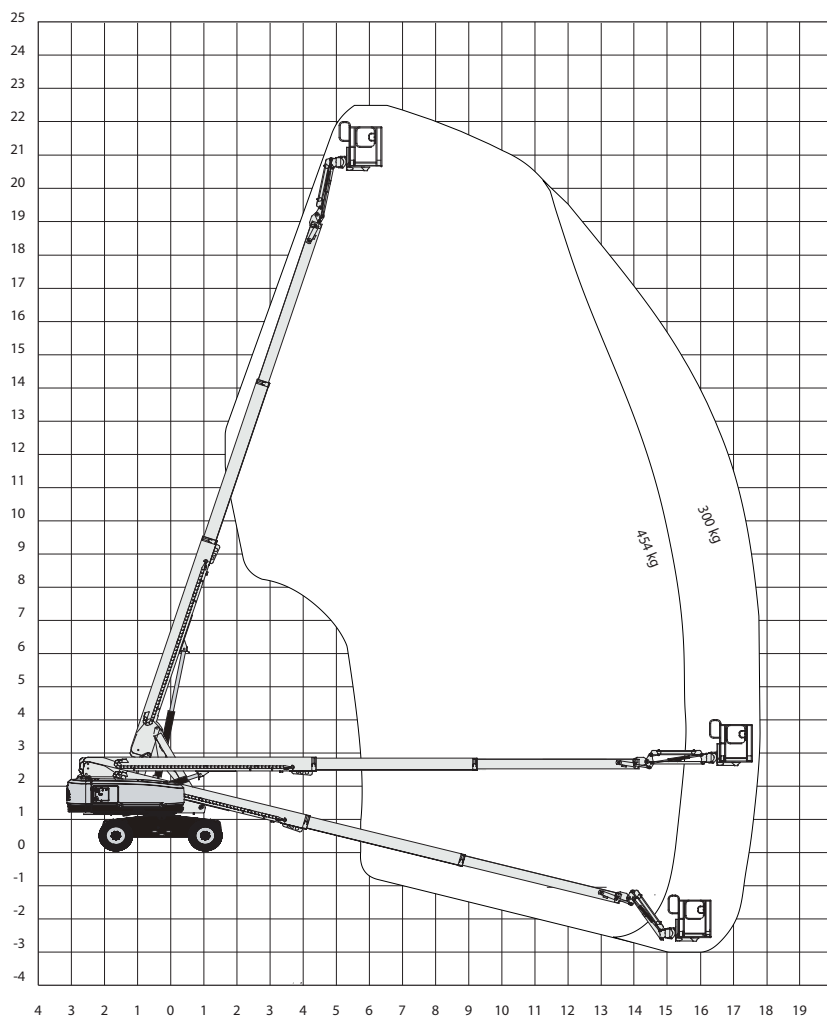

ZT20 JE

Technische specificaties

Platformhoogte	20,40 m
Werkhoogte	22,40 m
Max. reikwijdte	17,90 m
Max. hefvermogen	300/454 kg
Platformlengte	2,44 m
Platformbreedte	0,91 m
Draaicirkel	5,58 m
Zwenkbereik	360° continu
Doorrijhoogte	2,76 m
Banden	ruw terrein non marking
Lengte	10,30 m
Breedte	2,49 m

Wielbasis	2,52 m
Bodemvrijheid	0,41 m
Rijsnelheid ingeschoven	5,5 km/h
Aandrijving	elektro
Gewicht	13.200 kg
Gebruik buiten	ja
Gebruik binnen	ja
Max. aantal pers. buiten/binnen	3
Max. hellingshoek	45%
Met Jib	ja
Generator	nee
220 V aansluiting	nee