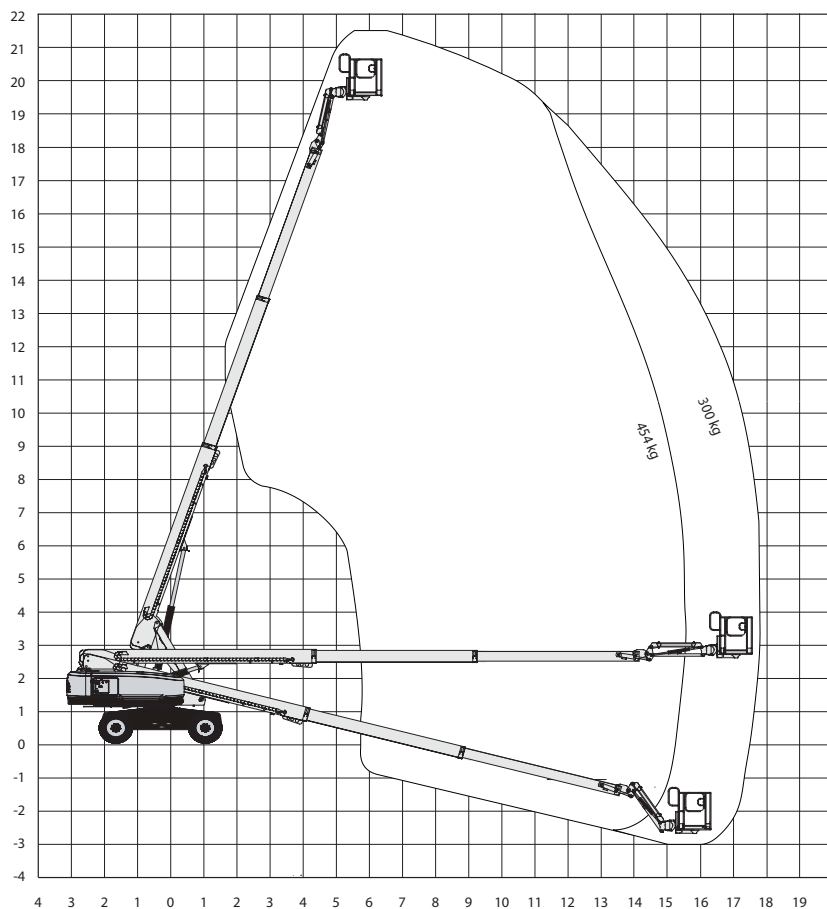

## Technische specificaties

Platformhoogte	22,40 m
Werkhoogte	24,40 m
Max. reikwijdte	17,90 m
Max. hefvermogen	300/454 kg
Platformlengte	2,44 m
Platformbreedte	0,91 m
Draaicirkel	5,58 m
Zwenkbereik	360° continu
Doorrijhoogte	2,76 m
Banden	ruw terrein non marking
Lengte	10,30 m
Breedte	2,49 m

Wielbasis	2,52 m
Bodemvrijheid	0,41 m
Rijsnelheid ingeschoven	5,5 km/h
Aandrijving	elektro
Gewicht	13.200 kg
Gebruik buiten	ja
Gebruik binnen	ja
Max. aantal pers. buiten/binnen	3
Max. hellingshoek	45%
Met Jib	ja
Generator	nee
220 V aansluiting	nee