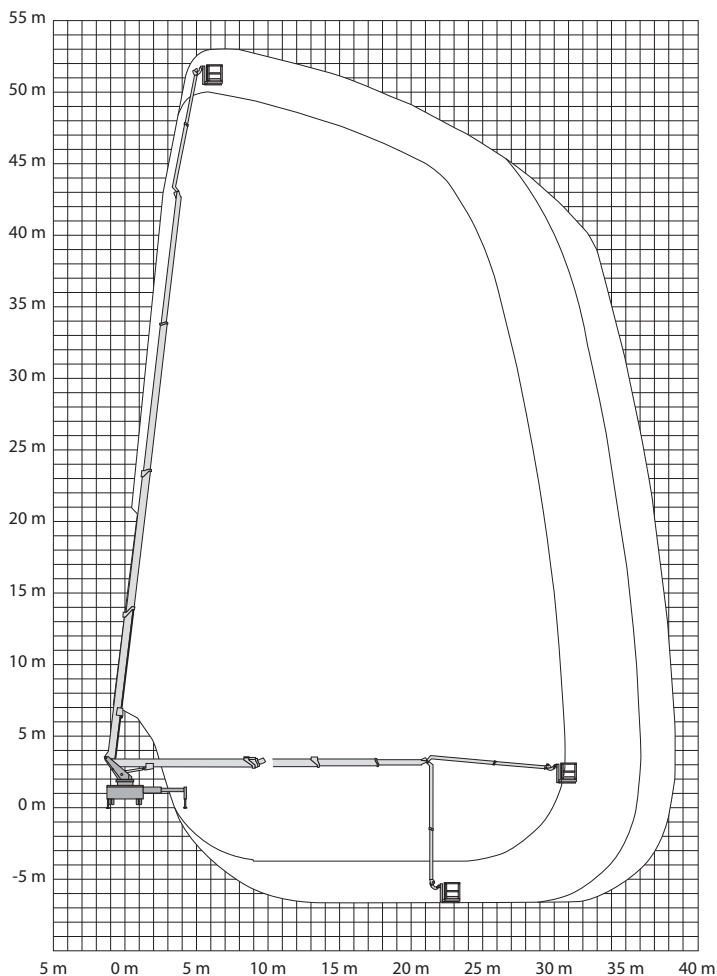

WT 530

Technische specificaties

Werkhoogte	53,00 m
Max. reikwijdte	38,00 m
Max. hefvermogen	600 kg
Platformafmeting (LxB)	3,90 x 0,97 m
Platformrotatie	80°
Zwenkbereik	360°
Min. afstempelbreedte	2,50 m
Max. afstempelbreedte	8,70 m
Afstempelbaar tot helling van	2,5°/4°
Max. scheefstand	2°
220V aansluiting	ja
Omvormer	ja

Lengte	12,00 m
Breedte	2,50 m
Hoogte	4,05 m
Gewicht	26000 kg
Max. aantal pers. buiten	4