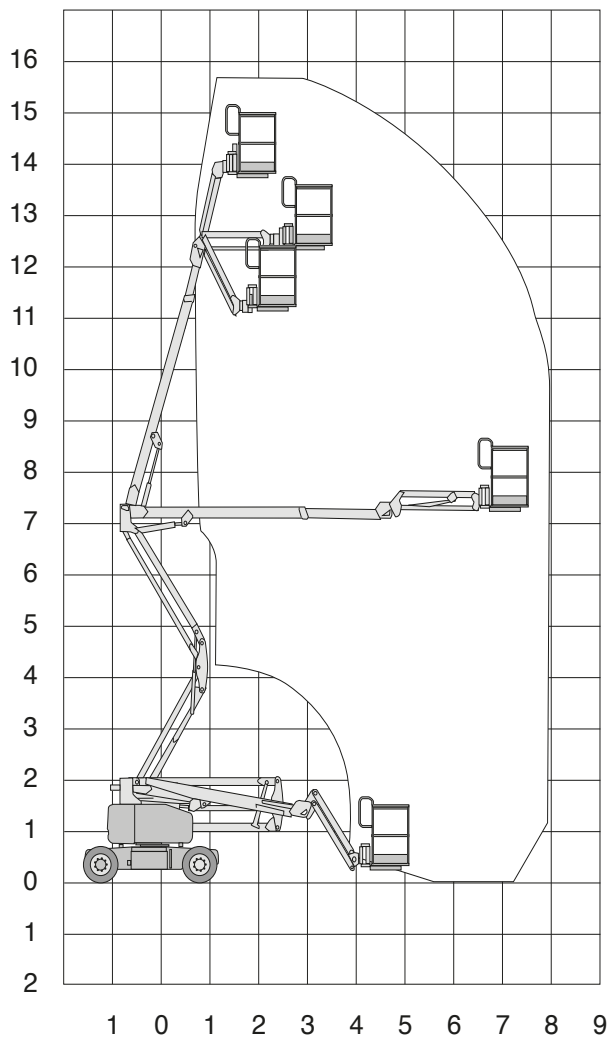

Z45/25J DC

Werkhoogte
15,94 m

Technische specificaties

Platformhoogte	13,94 m
Werkhoogte	15,94 m
Max. reikwijdte	7,65 m
Knikhoogte	7,23 m
Max. hefvermogen	227 kg
Platformlengte	1,83 m
Platformbreedte	0,76 m
Max. scheefstand	3°
Banden	non-marking
Zwenkbereik	355°
Doorrijhoogte	2,00 m
Lengte	6,83 m
Breedte	1,79 m

Wielbasis	2,03 m
Bodemvrijheid	0,18 m
Max. hellingshoek	30%
Rijsnelheid in-/uitgeschoven	4,8 km/h / 1,1 km.h
Aandrijving	accu
Gewicht	7360 kg
Gebruik buiten	ja
Gebruik binnen	ja
Max. aantal pers. buiten	2
Max. aantal pers. binnen	2
220 V aansluiting	nee
Generator	nee