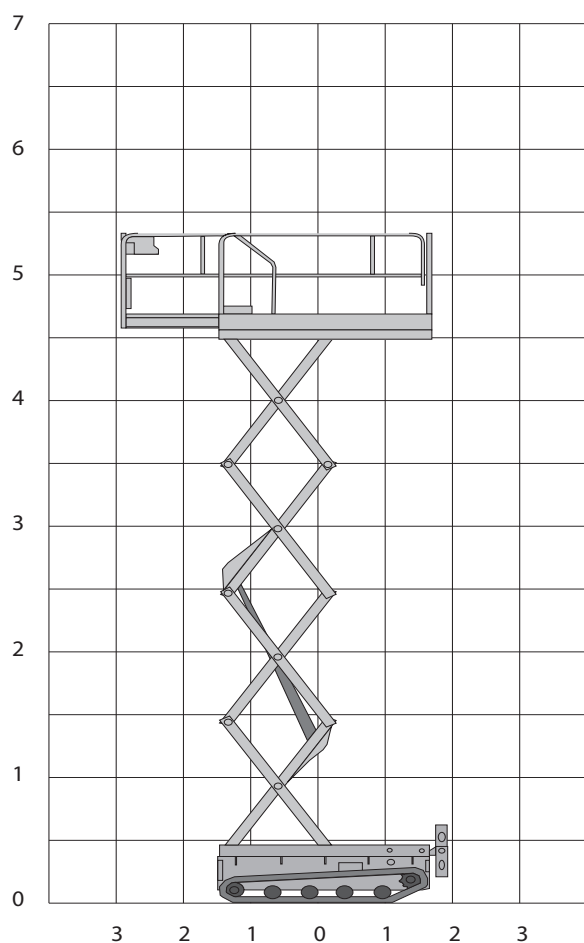

ZS0508C

Werkhoogte
6,50 m

Technische specificaties

Platformhoogte	4,50 m
Werkhoogte	6,50 m
Max. hefvermogen	240 kg
Platformlengte/uitgeschoven	1,29/1,89 m
Platformverlenging	0,60 m
Platformbreedte	0,70 m
Max. scheefstand	1,7°
Hoogte (+leuning)	2,10 m
Hoogte (-leuning)	1,74 m
Stempels	nee
Banden	non-marking rupsbanden
Lengte	1,46 m

Breedte	0,81 m
Bodemvrijheid	0,07 m
Rijsnelheid in-/uitgeschoven	2,0 km/h/0km/h
Aandrijving	accu
Gewicht	895 kg
Gebruik buiten	nee
Gebruik binnen	ja
Max. aantal pers.	2
Max. hellingshoek	25°
Rijdt op volle hoogte	nee
Generator	nee