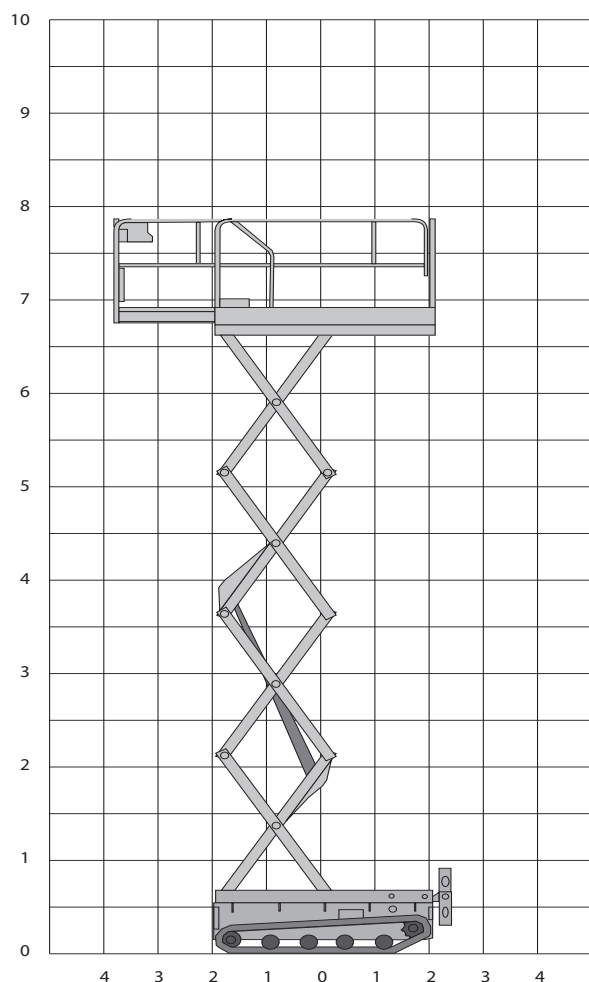

## Technische specificaties

<b>Platformhoogte</b>	6,80 m
<b>Werkhoogte</b>	8,80 m
<b>Max. hefvermogen</b>	250 kg
<b>Platformlengte/uitgeschoven</b>	1,94/2,85 m
<b>Platformverlenging</b>	0,91 m
<b>Platformbreedte</b>	0,95 m
<b>Max. scheefstand</b>	2°
<b>Hoogte (+leuning)</b>	2,26 m
<b>Hoogte (-leuning)</b>	1,77 m
<b>Stempels</b>	nee
<b>Banden</b>	non-marking rupsbanden
<b>Lengte</b>	2,10 m

<b>Breedte</b>	1,05 m
<b>Bodemvrijheid</b>	0,12 m
<b>Rijsnelheid in-/uitgeschoven</b>	2,0 km/h/0 km/h
<b>Aandrijving</b>	accu
<b>Gewicht</b>	1700 kg
<b>Gebruik buiten</b>	ja
<b>Gebruik binnen</b>	ja
<b>Max. aantal pers. buiten</b>	2
<b>Max. hellingshoek</b>	30°
<b>Rijdt op volle hoogte</b>	nee
<b>Generator</b>	nee